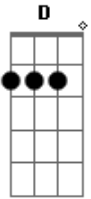

© ukulele-chords.com