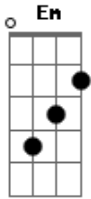

© ukulele-chords.com