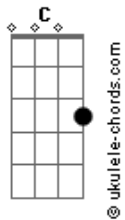

Léo Magalhães - Oi

Tom: G

^G
Entre ser só seu amigo e não ser nada ^C
^G
Prefiro ser nada
Onde é que eu vou guardar esse amor ^C
Que eu tenho aqui
^G
Me fala

^C
Como é que eu vou pegar na sua mão
E não poder te levar pra casa ^G
Ficar tão perto assim da sua boca ^C
E não poder beijá-la ^{C7m}

Acordes

E se um dia você me chamar ^C
Pra conversar debaixo de uma árvore ^G
E me contar que se apaixonou por alguém ^D ^C
É esse dia aí ^C
Justamente esse dia que eu não quero que aconteça ^D
Então só amizade esqueça ^D
E toda vez que você me disser oi ^G ^D
Eu vou responder só oi ^{C7m}
Com o meu peito gritando te amo ^C ^C