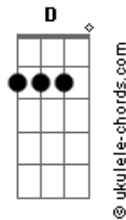

Léo Magalhães - Oi

Tom: G

^G
Entre ser só seu amigo e não ser nada ^C
^G
Prefiro ser nada
Onde é que eu vou guardar esse amor ^C
Que eu tenho aqui
^G
Me fala

^C
Como é que eu vou pegar na sua mão
E não poder te levar pra casa ^G
Ficar tão perto assim da sua boca ^C
E não poder beijá-la ^{C7m}

Acordes

E se um dia você me chamar ^C
Pra conversar debaixo de uma árvore ^G
E me contar que se apaixonou por alguém ^D ^C
É esse dia aí ^C
Justamente esse dia que eu não quero que aconteça ^D
Então só amizade esqueça ^D
E toda vez que você me disser oi ^G ^D
Eu vou responder só oi ^{C7m}
Com o meu peito gritando te amo ^C ^C