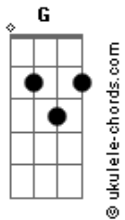

Léo Magalhães - Oi

Tom: G

^G
Entre ser só seu amigo e não ser nada ^C
^G
Prefiro ser nada
Onde é que eu vou guardar esse amor ^C
Que eu tenho aqui
^G
Me fala

^C
Como é que eu vou pegar na sua mão
E não poder te levar pra casa ^G
Ficar tão perto assim da sua boca ^C
E não poder beijá-la ^{C7m}

Acordes

E se um dia você me chamar ^C
Pra conversar debaixo de uma árvore ^G
E me contar que se apaixonou por alguém ^D ^C
É esse dia aí ^C
Justamente esse dia que eu não quero que aconteça ^D
Então só amizade esqueça ^D
E toda vez que você me disser oi ^G ^D
Eu vou responder só oi ^{C7m}
Com o meu peito gritando te amo ^C ^C