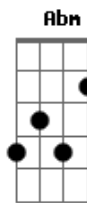

© ukulele-chords.com