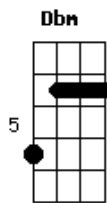

© ukulele-chords.com