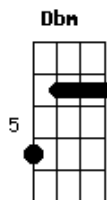

© ukulele-chords.com