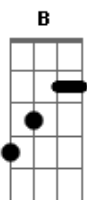

Léo Magalhães - O Réu

Tom: B

B
Não vou mais enganar teu coração

Você nunca traiu nossa paixão

Mas eu traí **Gb**
Dbm Eu pisei na bola eu vacilei **Gb**

Eu saí com outra eu transei

B
E te escondi **E**
Não estava ficando só contigo

Ela dia e noite me cantando **E**

Gb Não resisti à sedução **B**

Gb Já te contei toda verdade da história **E** **B**

Gb Você decide se eu fico ou vou embora **E** **B**

Gb Mas se o réu tiver uma chance pra se defender **E**

B Eu vou dizer que amar eu só amo você **Gb** **B**

Dbm E quanto àquela sua amiga

Abm Manda ela embora de avião **Gb**

E Te enganou cegou meus olhos

E Seduziu meu coração **Gb** **B**

Acordes

© ukulele-chords.com