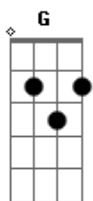

Léo Magalhães - O Fora

Tom: G

Intro: G Em Cm Am D G C G C

G Em
Cheguei atrasado pra um encontro de amor
Com alguém que eu queria muito rever Am
O tempo andou mais depressa que eu Cm
Em questão de minutos eu perdi você G
Feito um louco em meu carro rodei a cidade Em
Pra ver se encontrava você por aí Am
De repente eu entrei em um lugar qualquer Cm
E por coincidência você estava ali G C G C

Em
Fiquei te olhando enquanto você dançava

Am
Você me flertando enquanto ele te abraçava
Cm G
E eu nesse impasse morrendo de desejo sem poder fazer nada
G
Ali parado uma cerveja
Em
Eu e a tristeza dividindo uma mesa
C D
Enquanto eu sofria entre um gole e outro
G
O cara só te beijava
No meu desespero entre o ciúme e a raiva
Em
Feito um palhaço que levou o fora
C D
Paguei minha conta, olhei pra bandida
G C G C
Entre no carro e fui embora

Acordes

© ukulele-chords.com