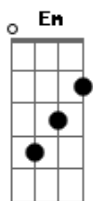

© ukulele-chords.com