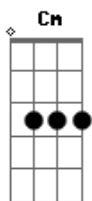

© ukulele-chords.com