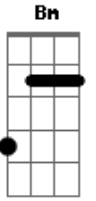

© ukulele-chords.com