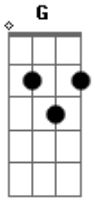

© ukulele-chords.com