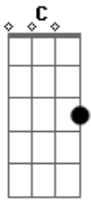

Léo Magalhães - Meu Novo Amor

Tom: C
Intro: C G Dm F C G Dm F C

G Dm
Alguém já me falou
F C
que você pensa em mim
G Dm
E até chora de amor
F C
lembrando o nosso fim
G Dm
isso é ruim eu sei
F C
Comigo não foi diferente
G Dm
eu te amava loucamente
F C
mas a sua ingratidão
G Dm F
deixou meu coração carente ...

(Refrão)

C G Dm F
Parei pensei busquei um novo amor
C G Dm
Achei gostei e amei
F C
que todo o mal passou

(Bis)

G Dm
E a dor que você me causou
F C
o meu coração chorou
G Dm
a dor que você me causou
F C
o meu novo amor curou

(C G Dm F C G Dm F C)

Repete Tudo

Acordes

© ukulele-chords.com