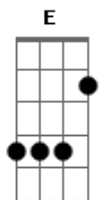

Léo Magalhães - Locutor

Tom: E

B
To no celular

Gb
Falando de um bar

E
Bebi todas pra poder ligar

B
Perdi um grande amor

Gb
Nao sei o que fazer

E **Gb**
Amigo locutor liguei pra te dizer

Ebm
Manda um recado e um beijo meu

Abm
Sei que ela nao perde um programa seu

Dbm **Dbm**
Mas nao abre a porta nem tem celular

E **Gb**
Entao so tem um jeito dela me escutar

B

Vai locutor

Gb
Diz que eu estou

A **Ab**
Completamente apaixonado

Dbm
Louco de amor

Dbm
Diga por favor

E
Fala ai no ar

Gb **B**
Nao sei viver sem ela

Gb
Que tem um cara aqui

A
Com saudade dela

Ab **Dbm** **Dbm**
Cheio de desejo

E **Gb**
Diz pra ela locutor so quero mais um beijo

AO FINAL HÁ UMA TRANSPOSIÇÃO PARA O C

Acordes

© ukulele-chords.com