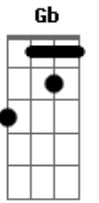

Léo Magalhães - Locutor

Tom: E

B
 To no celular
Gb
 Falando de um bar
E
 Bebi todas pra poder ligar
B
 Perdi um grande amor
Gb
 Nao sei o que fazer
E **Gb**
 Amigo locutor liguei pra te dizer
Ebm
 Manda um recado e um beijo meu
Abm7
 Sei que ela nao perde um programa seu
Dbm7 **Dbm7**
 Mas nao abre a porta nem tem celular
E **Gb**
 Entao so tem um jeito dela me escutar
B

Vai locutor
Gb
 Diz que eu estou
A **Ab**
 Completamente apaixonado
Dbm
 Louco de amor
Dbm7
 Diga por favor
E
 Fala ai no ar
Gb **B**
 Nao sei viver sem ela
Gb
 Que tem um cara aqui
A
 Com saudade dela
Ab **Dbm** **Dbm7**
 Cheio de desejo
E **Gb**
 Diz pra ela locutor so quero mais um beijo

 AO FINAL HÁ UMA TRANSPOSIÇÃO PARA O C

Acordes

© ukulele-chords.com

© ukulele-chords.com

© ukulele-chords.com

© ukulele-chords.com

© ukulele-chords.com

ukulele-chords.com