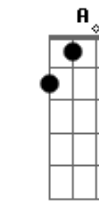

© ukulele-chords.com