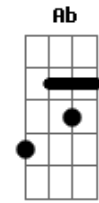

© ukulele-chords.com