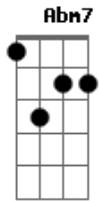

Léo Magalhães - Locutor

Tom: E

B
 To no celular
Gb
 Falando de um bar
E
 Bebi todas pra poder ligar
B
 Perdi um grande amor
Gb
 Nao sei o que fazer
E **Gb**
 Amigo locutor liguei pra te dizer
Ebm
 Manda um recado e um beijo meu
Abm7
 Sei que ela nao perde um programa seu
Dbm7 **Dbm7**
 Mas nao abre a porta nem tem celular
E **Gb**
 Entao so tem um jeito dela me escutar
B

Vai locutor
Gb
 Diz que eu estou
A **Ab**
 Completamente apaixonado
Dbm
 Louco de amor
Dbm7
 Diga por favor
E
 Fala ai no ar
Gb **B**
 Nao sei viver sem ela
Gb
 Que tem um cara aqui
A
 Com saudade dela
Ab **Dbm** **Dbm7**
 Cheio de desejo
E **Gb**
 Diz pra ela locutor so quero mais um beijo

 AO FINAL HÁ UMA TRANSPOSIÇÃO PARA O C

Acordes

© ukulele-chords.com

© ukulele-chords.com

© ukulele-chords.com

© ukulele-chords.com

© ukulele-chords.com

ukulele-chords.com