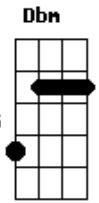

Léo Magalhães - Locutor

Tom: E

B
 To no celular
Gb
 Falando de um bar
E
 Bebi todas pra poder ligar
B
 Perdi um grande amor
Gb
 Nao sei o que fazer
E **Gb**
 Amigo locutor liguei pra te dizer
Ebm
 Manda um recado e um beijo meu
Abm7
 Sei que ela nao perde um programa seu
Dbm7 **Dbm7**
 Mas nao abre a porta nem tem celular
E **Gb**
 Entao so tem um jeito dela me escutar
B

Vai locutor
Gb
 Diz que eu estou
A **Ab**
 Completamente apaixonado
Dbm
 Louco de amor
Dbm7
 Diga por favor
E
 Fala ai no ar
Gb **B**
 Nao sei viver sem ela
Gb
 Que tem um cara aqui
A
 Com saudade dela
Ab **Dbm** **Dbm7**
 Cheio de desejo
E **Gb**
 Diz pra ela locutor so quero mais um beijo

 AO FINAL HÁ UMA TRANSPOSIÇÃO PARA O C

Acordes

© ukulele-chords.com

© ukulele-chords.com

© ukulele-chords.com

© ukulele-chords.com

© ukulele-chords.com

ukulele-chords.com