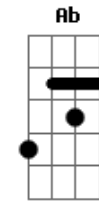

© ukulele-chords.com