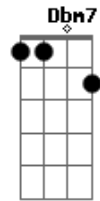

© ukulele-chords.com