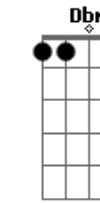

© ukulele-chords.com