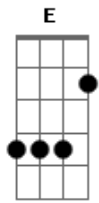

Léo Magalhães - Locutor

Tom: E

B
To no celular
Gb
Falando de um bar
E
Bebi todas pra poder ligar
B
Perdi um grande amor
Gb
Nao sei o que fazer
E **Gb**
Amigo locutor liguei pra te dizer
Ebm
Manda um recado e um beijo meu
Abm7
Sei que ela nao perde um programa seu
Dbm7 **Dbm7**
Mas nao abre a porta nem tem celular
E **Gb**
Entao so tem um jeito dela me escutar
B

Vai locutor
Gb
Diz que eu estou
A **Ab**
Completamente apaixonado
Dbm
Louco de amor
Dbm7
Diga por favor
E
Fala ai no ar
Gb **B**
Nao sei viver sem ela
Gb
Que tem um cara aqui
A
Com saudade dela
Ab **Dbm** **Dbm7**
Cheio de desejo
E **Gb**
Diz pra ela locutor so quero mais um beijo

AO FINAL HÁ UMA TRANSPOSIÇÃO PARA O C

Acordes

© ukulele-chords.com