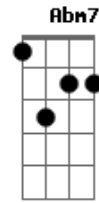

© ukulele-chords.com