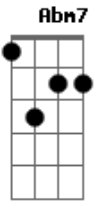

© ukulele-chords.com