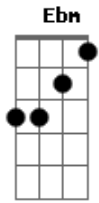

Léo Magalhães - Locutor

Tom: E

B
 To no celular
Gb
 Falando de um bar
E
 Bebi todas pra poder ligar
B
 Perdi um grande amor
Gb
 Nao sei o que fazer
E **Gb**
 Amigo locutor liguei pra te dizer
Ebm
 Manda um recado e um beijo meu
Abm7
 Sei que ela nao perde um programa seu
Dbm7 **Dbm7**
 Mas nao abre a porta nem tem celular
E **Gb**
 Entao so tem um jeito dela me escutar
B

Vai locutor
Gb
 Diz que eu estou
A **Ab**
 Completamente apaixonado
Dbm
 Louco de amor
Dbm7
 Diga por favor
E
 Fala ai no ar
Gb **B**
 Nao sei viver sem ela
Gb
 Que tem um cara aqui
A
 Com saudade dela
Ab **Dbm** **Dbm7**
 Cheio de desejo
E **Gb**
 Diz pra ela locutor so quero mais um beijo

 AO FINAL HÁ UMA TRANSPOSIÇÃO PARA O C

Acordes

© ukulele-chords.com

© ukulele-chords.com

© ukulele-chords.com

© ukulele-chords.com

© ukulele-chords.com

ukulele-chords.com