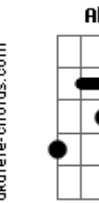

© ukulele-chords.com