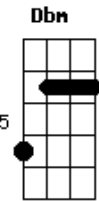

ukulele-chords.com