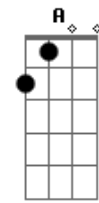

© ukulele-chords.com