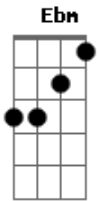

© ukulele-chords.com