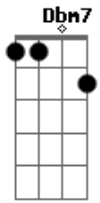

Léo Magalhães - Locutor

Tom: E

B
 To no celular
Gb
 Falando de um bar
E
 Bebi todas pra poder ligar
B
 Perdi um grande amor
Gb
 Nao sei o que fazer
E **Gb**
 Amigo locutor liguei pra te dizer
Ebm
 Manda um recado e um beijo meu
Abm7
 Sei que ela nao perde um programa seu
Dbm7 **Dbm7**
 Mas nao abre a porta nem tem celular
E **Gb**
 Entao so tem um jeito dela me escutar
B

Vai locutor
Gb
 Diz que eu estou
A **Ab**
 Completamente apaixonado
Dbm
 Louco de amor
Dbm7
 Diga por favor
E
 Fala ai no ar
Gb **B**
 Nao sei viver sem ela
Gb
 Que tem um cara aqui
A
 Com saudade dela
Ab **Dbm** **Dbm7**
 Cheio de desejo
E **Gb**
 Diz pra ela locutor so quero mais um beijo

 AO FINAL HÁ UMA TRANSPOSIÇÃO PARA O C

Acordes

© ukulele-chords.com

© ukulele-chords.com

© ukulele-chords.com

© ukulele-chords.com

© ukulele-chords.com

ukulele-chords.com