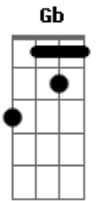

© ukulele-chords.com