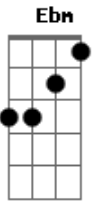

© ukulele-chords.com