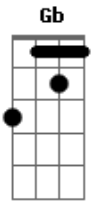

© ukulele-chords.com