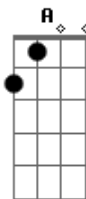

## Acordes

© ukulele-chords.com

© ukulele-chords.com

© ukulele-chords.com

© ukulele-chords.com

D A Bm G  
Eu amo você eu amo  
D A Bm G  
Eu amo você eu amo

D Bm  
Meu amor me arrependi  
G D A  
De ir pra longe de você  
D Bm  
Coisa de Deus, sobrevivi  
G D A  
Em uma chance vou dizer