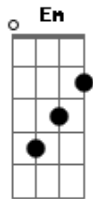

C Em Bm D
 Da um tempo vai ve se eu to na esquina

C Em Bm
 D
 Se tem balada eu vou solteiro eu to que to daquele jeito no clima

C Em Bm D
 Da um tempo sai nao faz mais parte de mim
 C Em Bm D
 Deixa eu te dizer se eu quiser fazer faço o que tiver afim

C Em Bm D
 quero a minha liberdade ter de volta as amizades tudo que seu ciúme tirou

C Em Bm D
 Da um tempo vai ve se eu to na esquina

C Em Bm D
 Se tem balada eu vou solteiro eu to que to daquele jeito no clima

C Em Bm D
 Da um tempo sai nao faz mais parte de mim
 C Em Bm D
 Deixa eu te dizer se eu quiser fazer faço o que tiver afim

Acordes

© ukulele-chords.com

© ukulele-chords.com

© ukulele-chords.com

© ukulele-chords.com