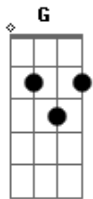

Léo Magalhães - Da Um Tempo

Tom: G

C Em Bm
D
Some larga do meu pé sei pra que tu me quer comigo não rola mais

C Em Bm
D
Eu quero dar um tempo sim fica longe de mim ve se me deixa em paz.

C Em Bm D
Toda hora me ligando vigiando me sacando desencante acabou

C Em Bm D
Quero a minha liberdade ter de volta as amizades tudo que seu ciúme tirou

C Em Bm D
Toda hora me ligando vigiando me sacando desencante acabou

C Em Bm D
quero a minha liberdade ter de volta as amizades tudo que seu ciúme tirou

C Em Bm D
Da um tempo vai ve se eu to na esquina

C Em Bm
D
Se tem balada eu vou solteiro eu to que to daquele jeito no clima

C Em Bm D
Da um tempo sai nao faz mais parte de mim
C Em Bm D
Deixa eu te dizer se eu quiser fazer faço o que tiver afim

(Intro) C Em Bm D (2x)

C Em Bm D
Toda hora me ligando vigiando me sacando desencante acabou

C Em Bm D
Quero a minha liberdade ter de volta as amizades tudo que seu ciúme tirou

C Em Bm D
Toda hora me ligando vigiando me sacando desencante acabou

C Em Bm D
quero a minha liberdade ter de volta as amizades tudo que seu ciúme tirou

C Em Bm D
Da um tempo vai ve se eu to na esquina

C Em Bm D
Se tem balada eu vou solteiro eu to que to daquele jeito no clima

C Em Bm D
Da um tempo sai nao faz mais parte de mim
C Em Bm D
Deixa eu te dizer se eu quiser fazer faço o que tiver afim

Acordes

© ukulele-chords.com