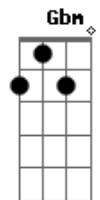

© ukulele-chords.com