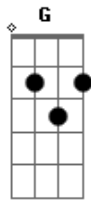

Léo Magalhães - Cara Errado

tom:

Intro: **D G D A D A**

[Primeira parte]

D
Quando você foi embora
Eu disse pra você **A**
Que esse cara só vai te fazer sofrer **G**

Deixe de bobagem
E escute o que eu digo **D A**

D
O amor que eu te dei
Ele não vai te dar **A**
Aposto que um dia você vai voltar **G**
E vai pedir arrego pra ficar comigo **A7 D**

[Refrão]

A
Na hora que quebrar a cara vai me dar razão **G**
E descobrir que ele é só ilusão **D**
Porque nem faz amor como você queria **A**
E ai você vai ver que dorme com o cara errado **G**
Que te deixa na mão depois de ter transado **D**
A7 D

Acordes

© ukulele-chords.com

© ukulele-chords.com

© ukulele-chords.com

© ukulele-chords.com

Ai nem realiza suas fantasias

A
E quando rolar na cama cheia de vontade **G**
Então me chama que eu mato a saudade **D**
E te dou o amor que ele não te deu **A**
E quando me amar de novo você vai lembrar **G**
Que quando me deixou te pedi pra ficar **D**
Porque quem satisfaz sempre você sou eu **A7 D**
(**D A G D A D G**)

[Refrão]

A
Na hora que quebrar a cara vai me dar razão **G**
E descobrir que ele é só ilusão **D**
Porque nem faz amor como você queria **A**
E ai você vai ver que dorme com o cara errado **G**
Que te deixa na mão depois de ter transado **D**
Ai nem realiza suas fantasias **A7 D**