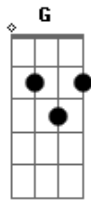

Léo Magalhães - Cara Errado

tom:

Intro: D G D A D A

[Primeira parte]

D
Quando você foi embora
A
Eu disse pra você
G
Que esse cara só vai te fazer sofrer

Deixe de bobagem
D A
E escute o que eu digo

D
O amor que eu te dei
A
Ele não vai te dar
G
Aposto que um dia você vai voltar
A7 D
E vai pedir arrego pra ficar comigo

[Refrão]

A G
Na hora que quebrar a cara vai me dar razão
D
E descobrir que ele é só ilusão
A
Porque nem faz amor como você queria
G
E ai você vai ver que dorme com o cara errado
D
Que te deixa na mão depois de ter transado
A7 D

Acordes

© ukulele-chords.com

© ukulele-chords.com

© ukulele-chords.com

© ukulele-chords.com

Ai nem realiza suas fantasias

A G
E quando rolar na cama cheia de vontade
D
Então me chama que eu mato a saudade
A
E te dou o amor que ele não te deu
G
E quando me amar de novo você vai lembrar
D
Que quando me deixou te pedi pra ficar
A7 D
Porque quem satisfaz sempre você sou eu
(D A G D A D G)

[Refrão]

A G
Na hora que quebrar a cara vai me dar razão
D
E descobrir que ele é só ilusão
A
Porque nem faz amor como você queria
G
E ai você vai ver que dorme com o cara errado
D
Que te deixa na mão depois de ter transado
A7 D
Ai nem realiza suas fantasias