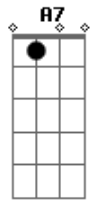

Léo Magalhães - Cara Errado

tom:

Intro: D G D A D A

[Primeira parte]

D
Quando você foi embora
A
Eu disse pra você
G
Que esse cara só vai te fazer sofrer

Deixe de bobagem
D A
E escute o que eu digo

D
O amor que eu te dei
A
Ele não vai te dar
G
Aposto que um dia você vai voltar
A7 D
E vai pedir arrego pra ficar comigo

[Refrão]

A G
Na hora que quebrar a cara vai me dar razão
D
E descobrir que ele é só ilusão
A
Porque nem faz amor como você queria
G
E ai você vai ver que dorme com o cara errado
D
Que te deixa na mão depois de ter transado
A7 D

Acordes

© ukulele-chords.com

© ukulele-chords.com

© ukulele-chords.com

© ukulele-chords.com

Ai nem realiza suas fantasias

A G
E quando rolar na cama cheia de vontade
D
Então me chama que eu mato a saudade
A
E te dou o amor que ele não te deu
G
E quando me amar de novo você vai lembrar
D
Que quando me deixou te pedi pra ficar
A7 D
Porque quem satisfaz sempre você sou eu
(D A G D A D G)

[Refrão]

A G
Na hora que quebrar a cara vai me dar razão
D
E descobrir que ele é só ilusão
A
Porque nem faz amor como você queria
G
E ai você vai ver que dorme com o cara errado
D
Que te deixa na mão depois de ter transado
A7 D
Ai nem realiza suas fantasias