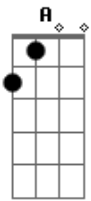

Léo Magalhães - Cara Errado

tom:

Intro: **D G D A D A**

[Primeira parte]

D
Quando você foi embora
Eu disse pra você **A**
Que esse cara só vai te fazer sofrer **G**

Deixe de bobagem
E escute o que eu digo **D A**

D
O amor que eu te dei
Ele não vai te dar **A**
Aposto que um dia você vai voltar **G**
E vai pedir arrego pra ficar comigo **A7 D**

[Refrão]

A
Na hora que quebrar a cara vai me dar razão **G**
E descobrir que ele é só ilusão **D**
Porque nem faz amor como você queria **A**
E ai você vai ver que dorme com o cara errado **G**
Que te deixa na mão depois de ter transado **D**
A7 D

Acordes

© ukulele-chords.com

© ukulele-chords.com

© ukulele-chords.com

© ukulele-chords.com

Ai nem realiza suas fantasias

A
E quando rolar na cama cheia de vontade **G**
Então me chama que eu mato a saudade **D**
E te dou o amor que ele não te deu **A**
E quando me amar de novo você vai lembrar **G**
Que quando me deixou te pedi pra ficar **D**
Porque quem satisfaz sempre você sou eu **A7 D**
(**D A G D A D G**)