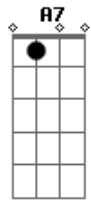

Léo Magalhães - Cara Errado

tom:

Intro: **D G D A D A**

[Primeira parte]

D
Quando você foi embora
Eu disse pra você **A**
Que esse cara só vai te fazer sofrer **G**

Deixe de bobagem
E escute o que eu digo **D A**

D
O amor que eu te dei
Ele não vai te dar **A**
Aposto que um dia você vai voltar **G**
E vai pedir arrego pra ficar comigo **A7 D**

[Refrão]

A
Na hora que quebrar a cara vai me dar razão **G**
E descobrir que ele é só ilusão **D**
Porque nem faz amor como você queria **A**
E ai você vai ver que dorme com o cara errado **G**
Que te deixa na mão depois de ter transado **D**
A7 D

Acordes

© ukulele-chords.com

© ukulele-chords.com

© ukulele-chords.com

© ukulele-chords.com

Ai nem realiza suas fantasias

A
E quando rolar na cama cheia de vontade **G**
Então me chama que eu mato a saudade **D**
E te dou o amor que ele não te deu **A**
E quando me amar de novo você vai lembrar **G**
Que quando me deixou te pedi pra ficar **D**
Porque quem satisfaz sempre você sou eu **A7 D**
(**D A G D A D G**)

[Refrão]

A
Na hora que quebrar a cara vai me dar razão **G**
E descobrir que ele é só ilusão **D**
Porque nem faz amor como você queria **A**
E ai você vai ver que dorme com o cara errado **G**
Que te deixa na mão depois de ter transado **D**
Ai nem realiza suas fantasias **A7 D**