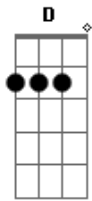

Léo Magalhães - Cara Errado

tom:

Intro: D G D A D A

[Primeira parte]

D
Quando você foi embora
A
Eu disse pra você
G
Que esse cara só vai te fazer sofrer

Deixe de bobagem
D A
E escute o que eu digo

D
O amor que eu te dei
A
Ele não vai te dar
G
Aposto que um dia você vai voltar
A7 D
E vai pedir arrego pra ficar comigo

[Refrão]

A G
Na hora que quebrar a cara vai me dar razão
D
E descobrir que ele é só ilusão
A
Porque nem faz amor como você queria
G
E ai você vai ver que dorme com o cara errado
D
Que te deixa na mão depois de ter transado
A7 D

Acordes

© ukulele-chords.com

© ukulele-chords.com

© ukulele-chords.com

© ukulele-chords.com

Ai nem realiza suas fantasias

A G
E quando rolar na cama cheia de vontade
D
Então me chama que eu mato a saudade
A
E te dou o amor que ele não te deu
G
E quando me amar de novo você vai lembrar
D
Que quando me deixou te pedi pra ficar
A7 D
Porque quem satisfaz sempre você sou eu
(D A G D A D G)