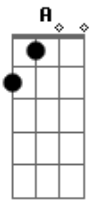

Léo Magalhães - Cara Errado

tom:

Intro: D G D A D A

[Primeira parte]

D
Quando você foi embora
A
Eu disse pra você
G
Que esse cara só vai te fazer sofrer

Deixe de bobagem
D A
E escute o que eu digo

D
O amor que eu te dei
A
Ele não vai te dar
G
Aposto que um dia você vai voltar
A7 D
E vai pedir arrego pra ficar comigo

[Refrão]

A G
Na hora que quebrar a cara vai me dar razão
D
E descobrir que ele é só ilusão
A
Porque nem faz amor como você queria
G
E ai você vai ver que dorme com o cara errado
D
Que te deixa na mão depois de ter transado
A7 D

Acordes

© ukulele-chords.com

© ukulele-chords.com

© ukulele-chords.com

© ukulele-chords.com

Ai nem realiza suas fantasias

A G
E quando rolar na cama cheia de vontade
D
Então me chama que eu mato a saudade
A
E te dou o amor que ele não te deu
G
E quando me amar de novo você vai lembrar
D
Que quando me deixou te pedi pra ficar
A7 D
Porque quem satisfaz sempre você sou eu
(D A G D A D G)