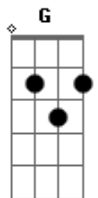

© ukulele-chords.com