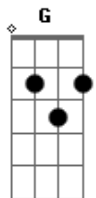

© ukulele-chords.com