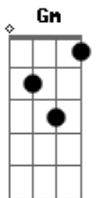

Bb G7
Pra quê fazer alvoroço
Cm Cm
Revistando o meu corpo só pra ver se tem
F F7
Marcas de amor no pescoço
Bb Bb4
Escondido no bolso um bilhete de alguém

Gm G7
Se toda vez que eu te vejo

Cm Cm
Meu corpo se agita, logo dá sinal
F F7
Se toda vez que eu te beijo
Bb F F7
Desperta o desejo animal

Bb
Não faz assim
Gm
Que o ciúme é traiçoeiro
Cm Cm
E faz o amor maneiro se acabar
Eb
Não faz assim
F
Que o teu chamego
Bb
Tem o cheiro e o tempero
F7
Pro meu paladar
Bb
É tão ruim
Gm
Ver o ciúme dormir
Cm Cm
No seu travesseiro pra te perturbar
Eb
Eu estou de corpo inteiro
F
Pra te amar

(Bb Gm Eb F F)
(Bb Gm Eb F F7)

Acordes

© ukulele-chords.com

© ukulele-chords.com

© ukulele-chords.com

© ukulele-chords.com

© ukulele-chords.com

© ukulele-chords.com