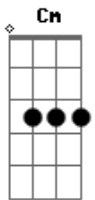

© ukulele-chords.com