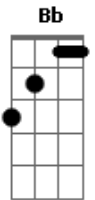

Léo Magalhães - Absoluta

Tom: Bb

Intro: Bb Gm Eb F F
Bb Gm Eb F F7

Bb Bb
Não seja desleal

 Eb Eb
Tentando dar flagrante no meu coração

F F7
Você é absoluta

 Bb Bb4
E na minha conduta quem manda é a paixão

Gm G7
Um homem comprometido com o amor

 Bb Bb4
Escondido no bolso um bilhete de alguém

Gm G7
Se toda vez que eu te vejo

 Cm Cm7
Meu corpo se agita, logo dá sinal

F F7
Se toda vez que eu te beijo

 Bb F F7
Desperta o desejo animal

 Bb
Não faz assim

 Gm
Que o ciúme é traiçoeiro

 Cm Cm7
E faz o amor maneiro se acabar

 Eb
Não faz assim

 F
Que o teu chamego

 Bb
Tem o cheiro e o tempero

 F7
Pro meu paladar

 Bb
É tão ruim

 Gm
Ver o ciúme dormir

 Cm Cm7
No seu travesseiro pra te perturbar

 Eb
Eu estou de corpo inteiro

F
Pra te amar

(Bb Gm Eb F F)
(Bb Gm Eb F F7)

Acordes

© ukulele-chords.com

© ukulele-chords.com

© ukulele-chords.com