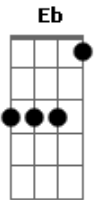

Léo Magalhães - Absoluta

Tom: Bb

Intro: Bb Gm Eb F F
Bb Gm Eb F F7

Bb Bb
Não seja desleal

 Eb Eb
Tentando dar flagrante no meu coração

F F7
Você é absoluta

 Bb Bb4
E na minha conduta quem manda é a paixão

Gm G7
Um homem comprometido com o amor

 Bb Bb4
Escondido no bolso um bilhete de alguém

Gm G7
Se toda vez que eu te vejo

 Cm Cm7
Meu corpo se agita, logo dá sinal

F F7
Se toda vez que eu te beijo

 Bb F F7
Desperta o desejo animal

 Bb
Não faz assim

 Gm
Que o ciúme é traiçoeiro

 Cm Cm7
E faz o amor maneiro se acabar

 Eb
Não faz assim

 F
Que o teu chamego

 Bb
Tem o cheiro e o tempero

 F7
Pro meu paladar

 Bb
É tão ruim

 Gm
Ver o ciúme dormir

 Cm Cm7
No seu travesseiro pra te perturbar

 Eb
Eu estou de corpo inteiro

F
Pra te amar

(Bb Gm Eb F F)
(Bb Gm Eb F F7)

Acordes

© ukulele-chords.com

© ukulele-chords.com

© ukulele-chords.com