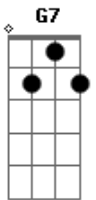

© ukulele-chords.com