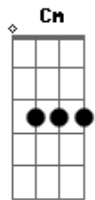

© ukulele-chords.com