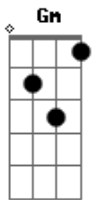

 Bb Bb4
Escondido no bolso um bilhete de alguém

Gm G7
Se toda vez que eu te vejo

 Cm Cm7
Meu corpo se agita, logo dá sinal

F F7
Se toda vez que eu te beijo

 Bb F F7
Desperta o desejo animal

 Bb
Não faz assim

 Gm
Que o ciúme é traiçoeiro

 Cm Cm7
E faz o amor maneiro se acabar

 Eb
Não faz assim

 F
Que o teu chamego

 Bb
Tem o cheiro e o tempero

 F7
Pro meu paladar

 Bb
É tão ruim

 Gm
Ver o ciúme dormir

 Cm Cm7
No seu travesseiro pra te perturbar

 Eb
Eu estou de corpo inteiro

F
Pra te amar

(Bb Gm Eb F F)
(Bb Gm Eb F F7)

Acordes

© ukulele-chords.com

© ukulele-chords.com

© ukulele-chords.com