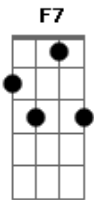

© ukulele-chords.com