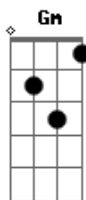

Léo Magalhães - Absoluta

Tom: Bb
Intro: Bb Gm Eb F F
Bb Gm Eb F F7

Bb Bb
Não seja desleal
Eb Eb
Tentando dar flagrante no meu coração
F F7
Você é absoluta
Bb Bb4
E na minha conduta quem manda é a paixão

Gm G7
Um homem comprometido com o amor
Cm Cm7
Não tem tempo nem pra vadiar
F F7
Pode ficar descansada
Bb
Que o anel do meu dedo
F F7
Ninguém vai tirar

Bb G7
Pra quê fazer alvoroço
Cm Cm7
Revistando o meu corpo só pra ver se tem
F F7
Marcas de amor no pescoço
Bb Bb4
Escondido no bolso um bilhete de alguém

Gm G7
Se toda vez que eu te vejo

Cm Cm7
Meu corpo se agita, logo dá sinal
F F7
Se toda vez que eu te beijo
Bb F F7
Desperta o desejo animal

Bb
Não faz assim
Gm
Que o ciúme é traiçoeiro
Cm Cm7
E faz o amor maneiro se acabar
Eb
Não faz assim
F
Que o teu chamego
Bb
Tem o cheiro e o tempero
F7
Pro meu paladar
Bb
É tão ruim
Gm
Ver o ciúme dormir
Cm Cm7
No seu travesseiro pra te perturbar
Eb
Eu estou de corpo inteiro
F
Pra te amar

(Bb Gm Eb F F)
(Bb Gm Eb F F7)

Acordes

© ukulele-chords.com

© ukulele-chords.com

© ukulele-chords.com

© ukulele-chords.com

© ukulele-chords.com

© ukulele-chords.com