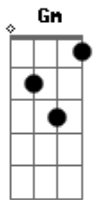

 Bb Bb4
Escondido no bolso um bilhete de alguém

Gm G7
Se toda vez que eu te vejo

 Cm Cm7
Meu corpo se agita, logo dá sinal

F F7
Se toda vez que eu te beijo

 Bb F F7
Desperta o desejo animal

 Bb
Não faz assim

 Gm
Que o ciúme é traiçoeiro

 Cm Cm7
E faz o amor maneiro se acabar

 Eb
Não faz assim

 F
Que o teu chamego

 Bb
Tem o cheiro e o tempero

 F7
Pro meu paladar

 Bb
É tão ruim

 Gm
Ver o ciúme dormir

 Cm Cm7
No seu travesseiro pra te perturbar

 Eb
Eu estou de corpo inteiro

F
Pra te amar

(Bb Gm Eb F F)
(Bb Gm Eb F F7)

Acordes

© ukulele-chords.com

© ukulele-chords.com

© ukulele-chords.com