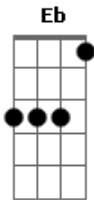

Léo Magalhães - Absoluta

Tom: Bb

Intro: Bb Gm Eb F F
Bb Gm Eb F F7

Bb Bb
Não seja desleal

 Eb Eb
Tentando dar flagrante no meu coração

F F7
Você é absoluta

 Bb Bb4
E na minha conduta quem manda é a paixão

Gm G7
Um homem comprometido com o amor

 Bb Bb4
Escondido no bolso um bilhete de alguém

Gm G7
Se toda vez que eu te vejo

 Cm Cm7
Meu corpo se agita, logo dá sinal

F F7
Se toda vez que eu te beijo

 Bb F F7
Desperta o desejo animal

 Bb
Não faz assim

 Gm
Que o ciúme é traiçoeiro

 Cm Cm7
E faz o amor maneiro se acabar

 Eb
Não faz assim

 F
Que o teu chamego

 Bb
Tem o cheiro e o tempero

 F7
Pro meu paladar

 Bb
É tão ruim

 Gm
Ver o ciúme dormir

 Cm Cm7
No seu travesseiro pra te perturbar

 Eb
Eu estou de corpo inteiro

F
Pra te amar

(Bb Gm Eb F F)
(Bb Gm Eb F F7)

Acordes

© ukulele-chords.com

© ukulele-chords.com

© ukulele-chords.com