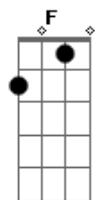

Léo Magalhães - Absoluta

Tom: Bb
Intro: Bb Gm Eb F F
Bb Gm Eb F F7

Bb Bb
Não seja desleal
Eb Eb
Tentando dar flagrante no meu coração
F F7
Você é absoluta
Bb Bb4
E na minha conduta quem manda é a paixão

Gm G7
Um homem comprometido com o amor
Cm Cm7
Não tem tempo nem pra vadiar
F F7
Pode ficar descansada
Bb
Que o anel do meu dedo
F F7
Ninguém vai tirar

Bb G7
Pra quê fazer alvoroço
Cm Cm7
Revistando o meu corpo só pra ver se tem
F F7
Marcas de amor no pescoço
Bb Bb4
Escondido no bolso um bilhete de alguém

Gm G7
Se toda vez que eu te vejo

Cm Cm7
Meu corpo se agita, logo dá sinal
F F7
Se toda vez que eu te beijo
Bb F F7
Desperta o desejo animal

Bb
Não faz assim
Gm
Que o ciúme é traiçoeiro
Cm Cm7
E faz o amor maneiro se acabar
Eb
Não faz assim
F
Que o teu chamego
Bb
Tem o cheiro e o tempero
F7
Pro meu paladar
Bb
É tão ruim
Gm
Ver o ciúme dormir
Cm Cm7
No seu travesseiro pra te perturbar
Eb
Eu estou de corpo inteiro
F
Pra te amar

(Bb Gm Eb F F)
(Bb Gm Eb F F7)

Acordes

© ukulele-chords.com