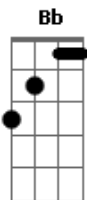

Léo Magalhães - Absoluta

Tom: Bb
Intro: Bb Gm Eb F F
Bb Gm Eb F F7

Bb Bb
Não seja desleal
Eb Eb
Tentando dar flagrante no meu coração
F F7
Você é absoluta
Bb Bb4
E na minha conduta quem manda é a paixão

Gm G7
Um homem comprometido com o amor
Cm Cm7
Não tem tempo nem pra vadiar
F F7
Pode ficar descansada
Bb
Que o anel do meu dedo
F F7
Ninguém vai tirar

Bb G7
Pra quê fazer alvoroço
Cm Cm7
Revistando o meu corpo só pra ver se tem
F F7
Marcas de amor no pescoço
Bb Bb4
Escondido no bolso um bilhete de alguém

Gm G7
Se toda vez que eu te vejo

Cm Cm7
Meu corpo se agita, logo dá sinal
F F7
Se toda vez que eu te beijo
Bb F F7
Desperta o desejo animal

Bb
Não faz assim
Gm
Que o ciúme é traiçoeiro
Cm Cm7
E faz o amor maneiro se acabar
Eb
Não faz assim
F
Que o teu chamego
Bb
Tem o cheiro e o tempero
F7
Pro meu paladar
Bb
É tão ruim
Gm
Ver o ciúme dormir
Cm Cm7
No seu travesseiro pra te perturbar
Eb
Eu estou de corpo inteiro
F
Pra te amar

(Bb Gm Eb F F)
(Bb Gm Eb F F7)

Acordes

© ukulele-chords.com

© ukulele-chords.com

© ukulele-chords.com

© ukulele-chords.com

© ukulele-chords.com

© ukulele-chords.com

© ukulele-chords.com

© ukulele-chords.com