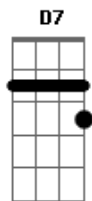

© ukulele-chords.com