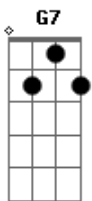

© ukulele-chords.com