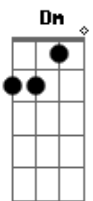

© ukulele-chords.com