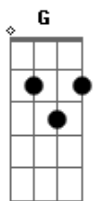

Léo Magalhães - A Carta

Tom: G

Intro: C Dm G7 C
Am Dm G7 C G7

C Dm
Escrevo-te estas mal traçadas linhas meu amor
G7 C
Porque veio a saudade visitar meu coração
Am Dm
Espero que desculpes os meus errinhos por favor
G7 C
Nas frases desta carta que é uma prova de afeição
Dm
Talvez tu não a leias mas quem sabe até darás
G7 C
Resposta imediata me chamando de "meu bem"
Am Dm
Porém o que me importa é confessar-te uma vez mais
G7 C C7
Não sei amar na vida mais ninguém
F C
Tanto tempo faz que li no teu olhar
G7 C C7
A vida cor-de-rosa que eu sonhava
F C
E guardo a impressão que já vi voce passar
D7 G7
Um ano sem te ver um ano sem te amar
F C
Ao me apaixonar por ti não reparei
G7 C C7
Que tu tivestes só entusiasmo
F C Am

E para terminar amor assinarei

Dm G7

Do sempre, sempre seu

(C Dm G7 C)
(Am Dm G7 C G7)

Talvez tu não a leias mas quem sabe até darás Dm
G7 C
Resposta imediata me chamando de "meu bem"
Am Dm
Porém o que me importa é confessar-te uma vez mais C Dm
G7 C C7
Não sei amar na vida mais ninguém
F C
Tanto tempo faz que li no teu olhar
G7 C C7
A vida cor-de-rosa que eu sonhava
F C
E guardo a impressão que já vi voce passar
D7 G7
Um ano sem te ver um ano sem te amar
F C
Ao me apaixonar por ti não reparei C C7
G7 C
Que tu tivestes só entusiasmo
F C Am
E para terminar amor assinarei
Dm G7
Do sempre, sempre seu
(C Dm G7 F G7 C)

Acordes

© ukulele-chords.com