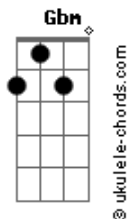

Léo Koch - O Mundo Dele

tom:

D

Intro: D E Dbm Gbm
D E D E A E

A
O mundo azul cheio de amor e de emoção

Gbm
As diferenças sem qualquer distinção

D Bm
Aprendo a cada dia com quem tem muito a ensinar

E A A7
Sem falar nada apenas gestos me fazem amar

D E
É o seu mundo azul que me faz sentir

Dbm Gbm
O amor verdadeiro que me faz sorrir

D E
Sem medo julgamento e separação

Acordes

D E A A7
Aprendo com ele a amar de coração

A
Nesse mundo o cuidado é a maior expressão

Gbm
Cada olhar cada gesto é uma lição

D Bm
Com novos olhos aprendo a ver o mundo

E A A7
E sinto a alegria de amar cada segundo

A
O menino Augusto nesse mundo eu conheci

Gbm
Aprendi a ver o que antes não vi