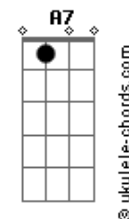

Léo Koch - O Mundo Dele

tom:

D

Intro: D E Dbm Gbm
D E D E A E

A
O mundo azul cheio de amor e de emoção

Gbm
As diferenças sem qualquer distinção

D Bm
Aprendo a cada dia com quem tem muito a ensinar

E A A7
Sem falar nada apenas gestos me fazem amar

D E
É o seu mundo azul que me faz sentir

Dbm Gbm
O amor verdadeiro que me faz sorrir

D E
Sem medo julgamento e separação

Acordes

D E A A7
Aprendo com ele a amar de coração

A
Nesse mundo o cuidado é a maior expressão