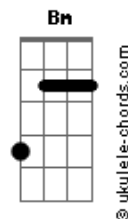

Léo Koch - O Mundo Dele

tom:

D

Intro: D E Dbm Gbm
D E D E A E

A
O mundo azul cheio de amor e de emoção

Gbm
As diferenças sem qualquer distinção

D Bm
Aprendo a cada dia com quem tem muito a ensinar

E A A7
Sem falar nada apenas gestos me fazem amar

D E
É o seu mundo azul que me faz sentir

Dbm Gbm
O amor verdadeiro que me faz sorrir

D E
Sem medo julgamento e separação

Acordes

D E A A7
Aprendo com ele a amar de coração

A
Nesse mundo o cuidado é a maior expressão

Gbm
Cada olhar cada gesto é uma lição

D Bm
Com novos olhos aprendo a ver o mundo

E A A7
E sinto a alegria de amar cada segundo

A
O menino Augusto nesse mundo eu conheci

Gbm
Aprendi a ver o que antes não vi