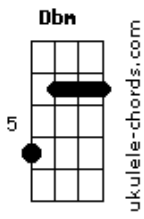

Léo Koch - O Mundo Dele

tom:

D

Intro: D E Dbm Gbm
D E D E A E

A
O mundo azul cheio de amor e de emoção

Gbm
As diferenças sem qualquer distinção

D Bm
Aprendo a cada dia com quem tem muito a ensinar

E A A7
Sem falar nada apenas gestos me fazem amar

D E
É o seu mundo azul que me faz sentir

Dbm Gbm
O amor verdadeiro que me faz sorrir

D E
Sem medo julgamento e separação

Acordes

D E A A7
Aprendo com ele a amar de coração

A
Nesse mundo o cuidado é a maior expressão

Gbm
Cada olhar cada gesto é uma lição

D Bm
Com novos olhos aprendo a ver o mundo

E A A7
E sinto a alegria de amar cada segundo

A
O menino Augusto nesse mundo eu conheci

Gbm
Aprendi a ver o que antes não vi