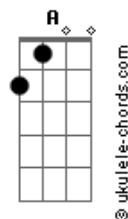

Léo Koch - O Mundo Dele

tom:

D

Intro: D E Dbm Gbm
D E D E A E

A
O mundo azul cheio de amor e de emoção

Gbm
As diferenças sem qualquer distinção

D Bm
Aprendo a cada dia com quem tem muito a ensinar

E A A7
Sem falar nada apenas gestos me fazem amar

D E
É o seu mundo azul que me faz sentir

Dbm Gbm
O amor verdadeiro que me faz sorrir

D E
Sem medo julgamento e separação

Acordes

D E A A7
Aprendo com ele a amar de coração

A
Nesse mundo o cuidado é a maior expressão

Gbm
Cada olhar cada gesto é uma lição

D Bm
Com novos olhos aprendo a ver o mundo

E A A7
E sinto a alegria de amar cada segundo

A
O menino Augusto nesse mundo eu conheci

Gbm
Aprendi a ver o que antes não vi