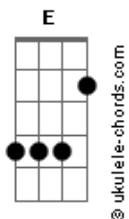

Léo Koch - O Mundo Dele

tom:

D

Intro: D E Dbm Gbm
D E D E A E

A
O mundo azul cheio de amor e de emoção

Gbm
As diferenças sem qualquer distinção

D Bm
Aprendo a cada dia com quem tem muito a ensinar

E A A7
Sem falar nada apenas gestos me fazem amar

D E
É o seu mundo azul que me faz sentir

Dbm Gbm
O amor verdadeiro que me faz sorrir

D E
Sem medo julgamento e separação

Acordes

D E A A7
Aprendo com ele a amar de coração

A
Nesse mundo o cuidado é a maior expressão

Gbm
Cada olhar cada gesto é uma lição

D Bm
Com novos olhos aprendo a ver o mundo

E A A7
E sinto a alegria de amar cada segundo

A
O menino Augusto nesse mundo eu conheci

Gbm
Aprendi a ver o que antes não vi