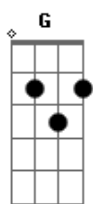

Léo e Junior - O Lá Em Casa

Tom: C
Intro: C G Am F

(2x)

C G Am
Ô, ô lá em casa!

E é nesse jeito que a gente se ama

G Am
Ô lá em casa!

F C
No sofá, na sala, em cima da cama (2x)

Intro: C G Am F

C F G
Vou te deixar louquinha de paixão

C F G
Enlouquecer, fazer você perder sua noção

C F G
Eu te avisei, joguei, ganhei seu coração

Acordes

© ukulele-chords.com

© ukulele-chords.com

© ukulele-chords.com

© ukulele-chords.com