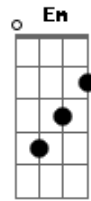

Refrão 2x:

G D C
Madrugada, noite triste, te procuro na luz do luar
G D C

D
Não te encontro, pego o sono, nasceu o dia, o sol vem me acordar

Acordes

© ukulele-chords.com

© ukulele-chords.com

© ukulele-chords.com