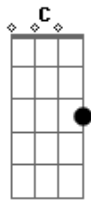

Refrão 2x:

G D C
Madrugada, noite triste, te procuro na luz do luar
G D C

D
Não te encontro, pego o sono, nasceu o dia, o sol vem me acordar

Acordes

© ukulele-chords.com

© ukulele-chords.com

© ukulele-chords.com