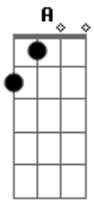

© ukulele-chords.com