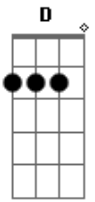

Léo e Junior - Blá Blá Blá

Tom: **D**
Intro: **Bm G D A**

É mal me quer **Bm**
Fica me provocando e depois fala que não quer **G D**
Tá de caô **A**
É ?mó? comédia esse seu papo de amor **Bm G D**
Tô de rolê **Em**
E não vou perder o meu tempo mais com você **Bm D**

Não sou o tal **Em**
Mas na moral, você me dispensou e agora tá passando mal **Bm A**
Bla bla bla **Bm**
Só sabe dizer blabla **G**
O seu papo é bla bla bla **D**
Vê se cresce e aparece **A**
Para com esse blabla **Bm G A D**

Acordes

© ukulele-chords.com