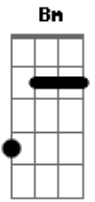

© ukulele-chords.com