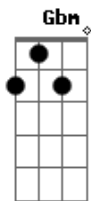

Bm D
Você chegou e levantou o meu astral

A E
Chegou de repente, chamando atenção

E Bm
Só foi eu te olhar, senti atração

D E Bm
Só tive tempo de te pegar e te entregar o meu telefone

E Bm E
Na esperança de você me ligar

D E
Foi como um sonho, mas gritei o seu nome

Acordes

© ukulele-chords.com

© ukulele-chords.com

© ukulele-chords.com

© ukulele-chords.com

© ukulele-chords.com