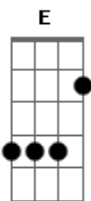

Léo e Junior - Alô

Tom: A

(intro 2x) A E Gbm D

A E
Alô, Como você tá?

D Gbm
Eu tava com saudade, te esperando me ligar

A E
Já faz tempo que eu tô te querendo

Gbm D
Coração dizendo, acho que vai rolar

A E
Alô, onde você tá?

Gbm D
Depois daquele dia precisava te encontrar

A E
Pra dizer o que eu sinto, não minto

Gbm D

Ser só seu amigo, não sei se vai dar

Bm D
Não sei o que aconteceu pra ser assim

A E
Ficou tatuado, está marcado e não sai de mim

Bm D
Você chegou e levantou o meu astral

A E
Chegou de repente, chamando atenção

E Bm
Só foi eu te olhar, senti atração

D E Bm
Só tive tempo de te pegar e te entregar o meu telefone

E Bm E
Na esperança de você me ligar

D E
Foi como um sonho, mas gritei o seu nome

Acordes

© ukulele-chords.com

© ukulele-chords.com

© ukulele-chords.com

© ukulele-chords.com

© ukulele-chords.com