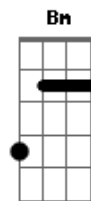

Bm D
Você chegou e levantou o meu astral

A E
Chegou de repente, chamando atenção

E Bm
Só foi eu te olhar, senti atração

D E Bm
Só tive tempo de te pegar e te entregar o meu telefone

E Bm E
Na esperança de você me ligar

D E
Foi como um sonho, mas gritei o seu nome

Acordes

© ukulele-chords.com

© ukulele-chords.com

© ukulele-chords.com

© ukulele-chords.com

© ukulele-chords.com