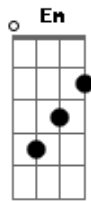

© ukulele-chords.com