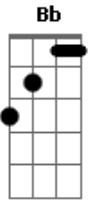

© ukulele-chords.com