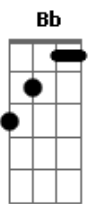

© ukulele-chords.com