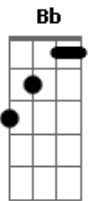

© ukulele-chords.com