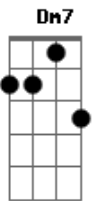

© ukulele-chords.com