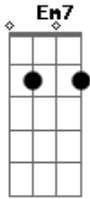

© ukulele-chords.com

© ukulele-chords.com