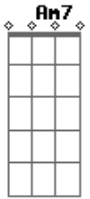

© ukulele-chords.com

© ukulele-chords.com