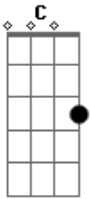

Leo Jaime - Sen Futuro

Tom: C

Am7 **Em7** **Dm7** **Am7** **Em7**
Alguém me liga com queixas do outro lado, a gente nem sempre
tem pra onde ir
Am7 **Em7** **Dm7** **Am7** **Em7**
Se alguém descobre como viver ao seu lado, sabe onde vai te
ferir
Am7 **Em7** **Dm7** **Am7** **Em7** **Dm7**
Um por minuto vão nascendo os coitados, a vida tem de seguir
Am7 **Em7** **Dm7** **Am7** **Em7** **Dm7**
C **G**
E a boiada em silêncio pro trabalho, migalhas pra repartir,
pra repartir, pra repartir,
Am **G**
pra repartir
Am7 **Em7** **Dm7** **Am7** **Em7** **Dm7** **Am7** **Em7** **Dm7**
Sem futuro Sem futuro Sem futuro Sem futuro

Sem futuro
Am7 **Em7** **Dm7** **Am7** **Em7** **Dm7**
Alguém fabrica as bombas e os decretos, depois consegue dormir
Am7 **Em7** **Dm7** **Am7** **Em7**
Eu mostro os dentes, mais um tolo enfezado, revolta pra
colorir
Am7 **Em7** **Dm7** **Am7** **Em7**
Lágrimas de gelo no chão ao pé da porta, quem não sonhou em
sumir
Am7 **Em7** **Dm7** **Am7**
E alguém me chama chorando do outro lado, um fim pra tudo é o
preço de existir,
C **G** **Am** **G**
de existir, de existir, de existir
Am7 **Em7** **Dm7** **Am7** **Em7** **Dm7** **Am7** **Em7** **Dm7** **Am7**
Sem futuro Sem futuro Sem futuro Sem futuro

Acordes

© ukulele-chords.com