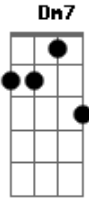

© ukulele-chords.com

© ukulele-chords.com