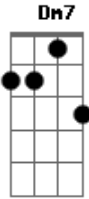

© ukulele-chords.com