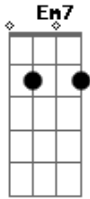

© ukulele-chords.com