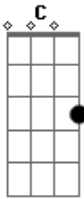

Leo Jaime - Sen Futuro

Tom: C

Am7 **Em7** **Dm7** **Am7** **Em7**
Alguém me liga com queixas do outro lado, a gente nem sempre
tem pra onde ir
Am7 **Em7** **Dm7** **Am7** **Em7**
Se alguém descobre como viver ao seu lado, sabe onde vai te
ferir
Am7 **Em7** **Dm7** **Am7** **Em7** **Dm7**
Um por minuto vão nascendo os coitados, a vida tem de seguir
Am7 **Em7** **Dm7** **Am7** **Em7** **Dm7**
C **G**
E a boiada em silêncio pro trabalho, migalhas pra repartir,
pra repartir, pra repartir,
Am **G**
pra repartir
Am7 **Em7** **Dm7** **Am7** **Em7** **Dm7** **Am7** **Em7** **Dm7**
Sem futuro Sem futuro Sem futuro Sem futuro

Sem futuro
Am7 **Em7** **Dm7** **Am7** **Em7** **Dm7**
Alguém fabrica as bombas e os decretos, depois consegue dormir
Am7 **Em7** **Dm7** **Am7** **Em7**
Eu mostro os dentes, mais um tolo enfezado, revolta pra
colorir
Am7 **Em7** **Dm7** **Am7** **Em7**
Lágrimas de gelo no chão ao pé da porta, quem não sonhou em
sumir
Am7 **Em7** **Dm7** **Am7**
Em7 **Dm7** **Em7** **Dm7** **Am7**
E alguém me chama chorando do outro lado, um fim pra tudo é o
preço de existir,
C **G** **Am** **G**
de existir, de existir, de existir
Am7 **Em7** **Dm7** **Am7** **Em7** **Dm7** **Am7** **Em7** **Dm7** **Am7**
Sem futuro Sem futuro Sem futuro Sem futuro Sem futuro

Acordes

© ukulele-chords.com