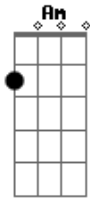

© ukulele-chords.com

© ukulele-chords.com