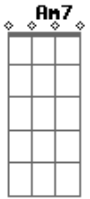

© ukulele-chords.com