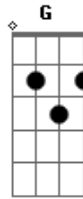

© ukulele-chords.com

© ukulele-chords.com