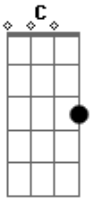

Leo Jaime - Sen Futuro

Tom: C

Am7 **Em7** **Dm7** **Am7** **Em7**
Alguém me liga com queixas do outro lado, a gente nem sempre
tem pra onde ir
Am7 **Em7** **Dm7** **Am7** **Em7**
Se alguém descobre como viver ao seu lado, sabe onde vai te
ferir
Am7 **Em7** **Dm7** **Am7** **Em7** **Dm7**
Um por minuto vão nascendo os coitados, a vida tem de seguir
Am7 **Em7** **Dm7** **Am7** **Em7** **Dm7**
C **G**
E a boiada em silêncio pro trabalho, migalhas pra repartir,
pra repartir, pra repartir,
Am **G**
pra repartir
Am7 **Em7** **Dm7** **Am7** **Em7** **Dm7** **Am7** **Em7** **Dm7**
Sem futuro Sem futuro Sem futuro Sem futuro

Sem futuro
Am7 **Em7** **Dm7** **Am7** **Em7** **Dm7**
Alguém fabrica as bombas e os decretos, depois consegue dormir
Am7 **Em7** **Dm7** **Am7** **Em7**
Eu mostro os dentes, mais um tolo enfezado, revolta pra
colorir
Am7 **Em7** **Dm7** **Am7** **Em7**
Lágrimas de gelo no chão ao pé da porta, quem não sonhou em
sumir
Am7 **Em7** **Dm7** **Am7**
Em7 **Dm7** **Em7** **Dm7** **Am7**
E alguém me chama chorando do outro lado, um fim pra tudo é o
preço de existir,
C **G** **Am** **G**
de existir, de existir, de existir
Am7 **Em7** **Dm7** **Am7** **Em7** **Dm7** **Am7** **Em7** **Dm7** **Am7**
Sem futuro Sem futuro Sem futuro Sem futuro Sem futuro

Acordes

© ukulele-chords.com