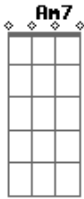

© ukulele-chords.com

© ukulele-chords.com