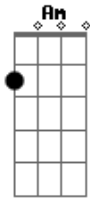

© ukulele-chords.com