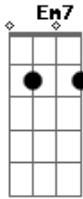

© ukulele-chords.com

© ukulele-chords.com