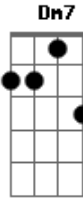

© ukulele-chords.com

© ukulele-chords.com