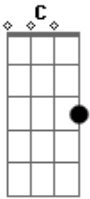

Leo Jaime - Sen Futuro

Tom: C

Dm7 Am7 Em7 Dm7 Am7 Em7
Alguém me liga com queixas do outro lado, a gente nem sempre
tem pra onde ir
Am7 Em7 Dm7 Am7 Em7
Se alguém descobre como viver ao seu lado, sabe onde vai te
ferir
Am7 Em7 Dm7 Am7 Em7 Dm7
Um por minuto vão nascendo os coitados, a vida tem de seguir
Am7 Em7 Dm7 Am7 Em7 Dm7
C G
E a boiada em silêncio pro trabalho, migalhas pra repartir,
pra repartir, pra repartir,
Am G
pra repartir
Am7 Em7 Dm7 Am7 Em7 Dm7 Am7 Em7 Dm7 Am7 Em7 Dm7
Sem futuro Sem futuro Sem futuro Sem futuro

Sem futuro
Am7 Em7 Dm7 Am7 Em7 Dm7
Alguém fabrica as bombas e os decretos, depois consegue dormir
Am7 Em7 Dm7 Am7 Em7
Dm7
Eu mostro os dentes, mais um tolo enfezado, revolta pra
colorir
Am7 Em7 Dm7 Am7 Em7
Dm7
Lágrimas de gelo no chão ao pé da porta, quem não sonhou em
sumir
Am7 Em7 Dm7 Am7
Em7 Dm7 Em7 Dm7 Am7
E alguém me chama chorando do outro lado, um fim pra tudo é o
preço de existir,
C G Am G
de existir, de existir, de existir
Am7 Em7 Dm7 Am7 Em7 Dm7 Am7 Em7 Dm7 Am7
Sem futuro Sem futuro Sem futuro Sem futuro Sem futuro

Acordes

© ukulele-chords.com