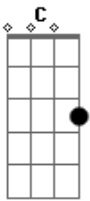

Leo Jaime - Sem Futuro

Tom: C

Dm7 Am7 Em7 Dm7 Am7 Em7
Alguém me liga com queixas do outro lado, a gente nem sempre
tem pra onde ir
Am7 Em7 Dm7 Am7 Em7
Se alguém descobre como viver ao seu lado, sabe onde vai te
ferir
Am7 Em7 Dm7 Am7 Em7 Dm7
Um por minuto vão nascendo os coitados, a vida tem de seguir
Am7 Em7 Dm7 Am7 Em7 Dm7
C G
E a boiada em silêncio pro trabalho, migalhas pra repartir,
pra repartir, pra repartir,
Am G
pra repartir
Am7 Em7 Dm7 Am7 Em7 Dm7 Am7 Em7 Dm7 Am7 Em7 Dm7
Sem futuro Sem futuro Sem futuro Sem futuro

Sem futuro
Am7 Em7 Dm7 Am7 Em7 Dm7
Alguém fabrica as bombas e os decretos, depois consegue dormir
Am7 Em7 Dm7 Am7 Em7
Dm7
Eu mostro os dentes, mais um tolo enfezado, revolta pra
colorir
Am7 Em7 Dm7 Am7 Em7
Dm7
Lágrimas de gelo no chão ao pé da porta, quem não sonhou em
sumir
Am7 Em7 Dm7 Am7
Em7 Dm7 Em7 Dm7 Am7
E alguém me chama chorando do outro lado, um fim pra tudo é o
preço de existir,
C G Am G
de existir, de existir, de existir
Am7 Em7 Dm7 Am7 Em7 Dm7 Am7 Em7 Dm7 Am7
Sem futuro Sem futuro Sem futuro Sem futuro Sem futuro Sem futuro

Acordes

© ukulele-chords.com