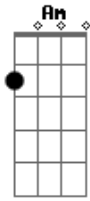

© ukulele-chords.com