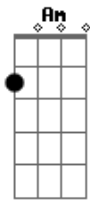

© ukulele-chords.com