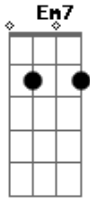

© ukulele-chords.com