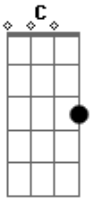

Leo Jaime - Sem Futuro

Tom: C

Am7 **Em7** **Dm7** **Am7** **Em7**
Alguém me liga com queixas do outro lado, a gente nem sempre
tem pra onde ir
Am7 **Em7** **Dm7** **Am7** **Em7**
Se alguém descobre como viver ao seu lado, sabe onde vai te
ferir
Am7 **Em7** **Dm7** **Am7** **Em7** **Dm7**
Um por minuto vão nascendo os coitados, a vida tem de seguir
Am7 **Em7** **Dm7** **Am7** **Em7** **Dm7**
C **G**
E a boiada em silêncio pro trabalho, migalhas pra repartir,
pra repartir, pra repartir,
Am **G**
pra repartir
Am7 **Em7** **Dm7** **Am7** **Em7** **Dm7** **Am7** **Em7** **Dm7** **Am7** **Em7** **Dm7**
Sem futuro Sem futuro Sem futuro Sem futuro

Sem futuro
Am7 **Em7** **Dm7** **Am7** **Em7** **Dm7**
Alguém fabrica as bombas e os decretos, depois consegue dormir
Am7 **Em7** **Dm7** **Am7** **Em7**
Eu mostro os dentes, mais um tolo enfezado, revolta pra
colorir
Am7 **Em7** **Dm7** **Am7** **Em7**
Lágrimas de gelo no chão ao pé da porta, quem não sonhou em
sumir
Am7 **Em7** **Dm7** **Am7**
Em7 **Dm7** **Em7** **Dm7** **Am7**
E alguém me chama chorando do outro lado, um fim pra tudo é o
preço de existir,
C **G** **Am** **G**
de existir, de existir, de existir
Am7 **Em7** **Dm7** **Am7** **Em7** **Dm7** **Am7** **Em7** **Dm7** **Am7**
Sem futuro Sem futuro Sem futuro Sem futuro

Acordes

© ukulele-chords.com