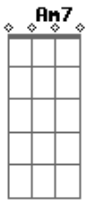

© ukulele-chords.com