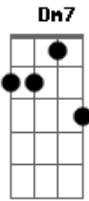

© ukulele-chords.com