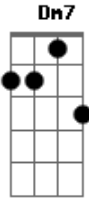

© ukulele-chords.com