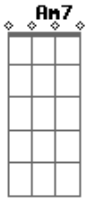

© ukulele-chords.com