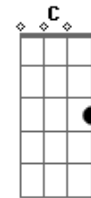

© ukulele-chords.com