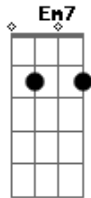

Leo Jaime - Prisioneiro do Futuro

Tom: G

Em7 Am7 Bm7 Em7 C Bm7
Perdido nas próprias ilusões, azares da felicidade
Em7 Am7 Bm7 Em7
C Bm7
Qualquer nota em qualquer uma das canções, entre a consciência
e a maldade
Em7 Am7 Bm7 Em7 C Bm7
Brilha a lâmina no escuro e ela diz que tem vontade

Em7 Am7 Bm7 Em7
C Bm7
Tudo tem dentro de si o seu contrário, o ódio veio da
fraternidade
Am7
Correndo no deserto, sem rumo e sem ninguém por perto
Em7 Am7 Bm7 Em7 C Bm7 Em7
Am7 Bm7 Em7 C Bm7
Prisioneiro do futuro, prisioneiro do futuro, prisioneiro do
futuro, prisioneiro do futuro

Acordes

© ukulele-chords.com

© ukulele-chords.com

© ukulele-chords.com

© ukulele-chords.com

© ukulele-chords.com