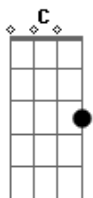

Leo Jaime - Nada Mudou

Tom: C
Intro: (Am Em F7) (C G F)

C G
Ela me dá um beijo na testa
F Dm
E quer que eu tenha um dia legal
C G
Mas se quiser eu posso ver nas ruas
F Dm
Senhores, escravos, nada é real
C G
Todo mundo me diz: bom dia
F Dm
Todo dia sempre igual
C G
Crianças pedem nas janelas do carro
F Dm
Até nas noites de Natal

Refrão:
C G F G
Ou, ou, ou, ou nada mudou (3x)
C G F
Ou, ou, ou, ou, ou, ou

C G
Se ela quer o sétimo céu
F Dm
Vai ter de subir degrau por degrau
C G
Os melhores momentos do mundo
F Dm
Não são manchetes de jornal
C G
Os velhos jogam damas na praça
F Dm
Professores de tudo que é dor
C G
Fingindo esconder a falta
F Dm
Que faz viver um grande amor ...refrão
(Am Em F7) C G F ...refrão
C G F G
Ou, ou, ou, ou nada mudou
C G F G
Ou, ou, ou, ou, ou, ou
C G F G C
Ou, ou, ou, ou, ou, ou

Acordes

© ukulele-chords.com