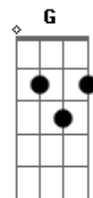

© ukulele-chords.com