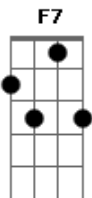

© ukulele-chords.com