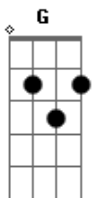

© ukulele-chords.com