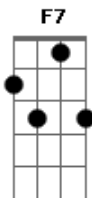

© ukulele-chords.com