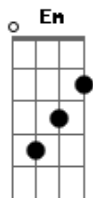

© ukulele-chords.com