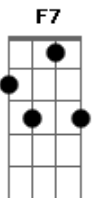

© ukulele-chords.com