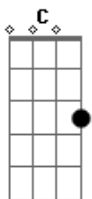

© ukulele-chords.com