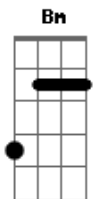

© ukulele-chords.com