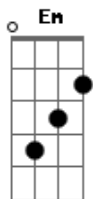

© ukulele-chords.com