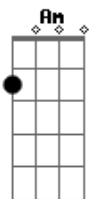

© ukulele-chords.com