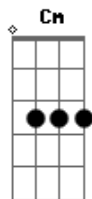

© ukulele-chords.com