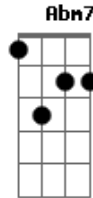

© ukulele-chords.com