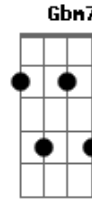

© ukulele-chords.com