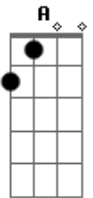

Leo Jaime - Gatinha Manhosa

Tom: A

Meu bem já não precisa falar comigo dengosa assim B7
Brigas, para depois ganhar mil carinhos de mim
Se eu aumento a voz, você faz beicinho e chora baixinho A Am
E diz que a emoção dói em seu coração

Já não acredito se você chora dizendo me amar E Dbm7 A B7
Eu sei que na verdade carinhos você quer ganhar E Dbm7 A B7
Um dia gatinha manhosa eu prendo você no meu coração Bm7 E A Am
Quero ver você fazer manha então, presa no meu coração Abm7 Db7 Gbm7 B7 Abm7 G7
Quero ver você... Gbm7 B7/b9 E

Acordes

© ukulele-chords.com