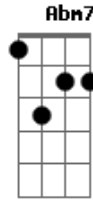

© ukulele-chords.com