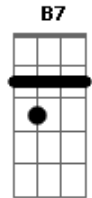

© ukulele-chords.com