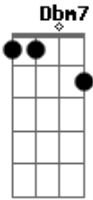

© ukulele-chords.com