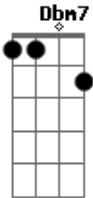

© ukulele-chords.com