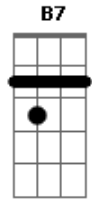

© ukulele-chords.com