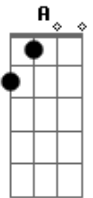

Leo Jaime - Gatinha Manhosa

Tom: A

Meu bem já não precisa falar comigo dengosa assim E Dbm7 A B7
Brigas, para depois ganhar mil carinhos de mim E Dbm7 A B7
Se eu aumento a voz, você faz beicinho e chora baixinho Bm7 E A Am
E diz que a emoção dói em seu coração Abm7 Db7 Gbm7 B7

Já não acredito se você chora dizendo me amar E Dbm7 A B7
Eu sei que na verdade carinhos você quer ganhar E Dbm7 A B7
Um dia gatinha manhosa eu prendo você no meu coração Bm7 E A Am
Quero ver você fazer manha então, presa no meu coração Abm7 Db7 Gbm7 B7 Abm7 G7
Quero ver você... Gbm7 B7/b9 E

Acordes

© ukulele-chords.com