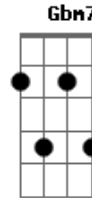

© ukulele-chords.com