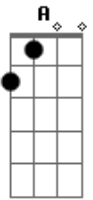

Leo Jaime - Gatinha Manhosa

Tom: A

Meu bem já não precisa falar comigo dengosa assim B7
Brigas, para depois ganhar mil carinhos de mim
Se eu aumento a voz, você faz beicinho e chora baixinho A Am
E diz que a emoção dói em seu coração

Já não acredito se você chora dizendo me amar E Dbm7 A B7
Eu sei que na verdade carinhos você quer ganhar E Dbm7 A B7
Um dia gatinha manhosa eu prendo você no meu coração Bm7 E A Am
Quero ver você fazer manha então, presa no meu coração Abm7 Db7 Gbm7 B7 Abm7 G7
Quero ver você... Gbm7 B7/b9 E

Acordes

© ukulele-chords.com