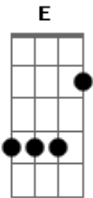

© ukulele-chords.com