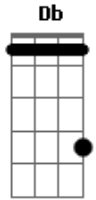

© ukulele-chords.com