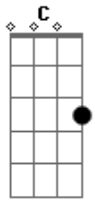

Léo Jacomassi - De Bar Em Bar

tom: **D** (forma dos acordes no tom de **Db**)
 Capotraste na 1ª casa
 Intro: **C D7 Em7**

[Primeira parte]

A minha vida tá do avesso **C**
 Depois que ela deixou claro **D**
 Que não teria recomeço **Em7**
 Eu virei rato de buteco **C**
 Dia e noite secando o caneco **D**
 Saideira no último gole **Em7**

[Pré-refrão]

Não encontrei o que eu queria **C**
 Em nenhuma porta de lata e endereço de esquina **D Em7**
 [Refrão]

Rodei de bar em bar, a procura da bebida **C D7**
 Que iá te tirar da minha vida **Em7**
 Que iá te tirar da minha vida **Em7**
 Rodei de bar em bar, procurando a saída **C D**
 Só encontrei um radinho de pilha **Em7**
 Jukebox com moda sofrida ai ai ai **Em7**

Tentar te esquecer, foi o maior erro da minha vida **C D Em7**

Acordes

© ukulele-chords.com

© ukulele-chords.com

© ukulele-chords.com

© ukulele-chords.com

© ukulele-chords.com