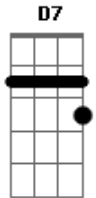

Léo Jacomassi - De Bar Em Bar

tom:

D (forma dos acordes no tom de Db)

Capostrate na 1ª casa

Intro: C D7 Em7

[Primeira parte]

A minha vida tá do avesso
 Depois que ela deixou claro
 Que não teria recomeço
 Eu virei rato de buteco
 Dia e noite secando o caneco
 Saideira no último gole

[Pré-refrão]

Não encontrei o que eu queria
 Em nenhuma porta de lata e endereço de esquina

[Refrão]

Rodei de bar em bar, a procura da bebida
 Que iá te tirar da minha vida
 Que iá te tirar da minha vida
 Rodei de bar em bar, procurando a saída
 Só encontrei um radinho de pilha
 Jukebox com moda sofrida ai ai ai

Tentar te esquecer, foi o maior erro da minha vida

Acordes

© ukulele-chords.com

© ukulele-chords.com

© ukulele-chords.com

© ukulele-chords.com

© ukulele-chords.com