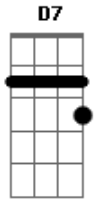

Léo Jacomassi - De Bar Em Bar

tom: **D** (forma dos acordes no tom de **Db**)
 Capotraste na 1ª casa
 Intro: **C D7 Em7**

[Primeira parte]

A minha vida tá do avesso **C**
 Depois que ela deixou claro **D**
 Que não teria recomeço **Em7**
 Eu virei rato de buteco **C**
 Dia e noite secando o caneco **D**
 Saideira no último gole **Em7**

[Pré-refrão]

Não encontrei o que eu queria **C**
 Em nenhuma porta de lata e endereço de esquina **D Em7**
 [Refrão]

Rodei de bar em bar, a procura da bebida **C D7**
 Que iá te tirar da minha vida **Em7**
 Que iá te tirar da minha vida **Em7**
 Rodei de bar em bar, procurando a saída **C D**
 Só encontrei um radinho de pilha **Em7**
 Jukebox com moda sofrida ai ai ai **Em7**

Tentar te esquecer, foi o maior erro da minha vida **C D Em7**

Acordes

© ukulele-chords.com

© ukulele-chords.com

© ukulele-chords.com

© ukulele-chords.com

© ukulele-chords.com