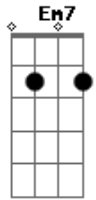

Léo Jacomassi - De Bar Em Bar

tom: **D** (forma dos acordes no tom de **Db**)
 Capotraste na 1ª casa
 Intro: **C D7 Em7**

[Primeira parte]

A minha vida tá do avesso **C**
 Depois que ela deixou claro **D**
 Que não teria recomeço **Em7**
 Eu virei rato de buteco **C**
 Dia e noite secando o caneco **D**
 Saideira no último gole **Em7**

[Pré-refrão]

Não encontrei o que eu queria **C**
 Em nenhuma porta de lata e endereço de esquina **D Em7**
 [Refrão]

Rodei de bar em bar, a procura da bebida **C D7**
 Que iá te tirar da minha vida **Em7**
 Que iá te tirar da minha vida **Em7**
 Rodei de bar em bar, procurando a saída **C D**
 Só encontrei um radinho de pilha **Em7**
 Jukebox com moda sofrida ai ai ai **Em7**

Tentar te esquecer, foi o maior erro da minha vida **C D Em7**

Acordes

© ukulele-chords.com

© ukulele-chords.com

© ukulele-chords.com

© ukulele-chords.com

© ukulele-chords.com