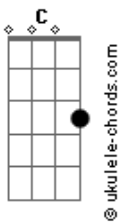

Léo Hênry - Canção de La La La

tom:

Intro: C G Dm7 G

C G Dm7 G
 Oh oh oh oh oh oh oh oh
 C G Dm7 G
 Oh oh oh oh oh oh oh oh
 C G
 Vou olhar pra tras, ver a vida diferente

Dm G
 Sorrir o que chorei, amar o que odiei

C
 Tantas noites claras

G
 Tantos versos que não fiz por

Dm
 Falta de carinho

G
 Que eu mesmo que não quis

[Refrão]

F Em Am
 Quero andar na estrada

F G
 Pular fogo e, ter nas mãos

F Em Am F G
 A melhor jogada de um atleta campeão

F Em Am F G
 Quero essa parada de mover a emoção

F G
 Dentro da estrada

F G
 Que componha a canção

C G Dm7 G

Acordes

Oh oh oh oh oh oh oh oh oh oh
 C G Dm7 G
 Oh oh oh oh oh oh oh oh oh oh
 C G

Vou olhar pra tras, ver a vida diferente