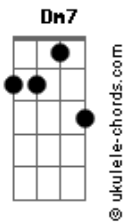

Léo Hênry - Canção de La La La

tom:

Intro: C G Dm7 G

C G Dm7 G
 Oh oh oh oh oh oh oh oh
 C G Dm7 G
 Oh oh oh oh oh oh oh oh
 C G
 Vou olhar pra tras, ver a vida diferente

Dm G
 Sorrir o que chorei, amar o que odiei

C
 Tantas noites claras

G
 Tantos versos que não fiz por

Dm
 Falta de carinho

G
 Que eu mesmo que não quis

[Refrão]

F Em Am
 Quero andar na estrada

F G
 Pular fogo e, ter nas mãos

F Em Am F G
 A melhor jogada de um atleta campeão

F Em Am F G
 Quero essa parada de mover a emoção

F G
 Dentro da estrada

F G
 Que componha a canção

C G Dm7 G

Acordes

Oh oh oh oh oh oh oh oh oh oh
 C G Dm7 G
 Oh oh oh oh oh oh oh oh oh oh
 C G

Vou olhar pra tras, ver a vida diferente