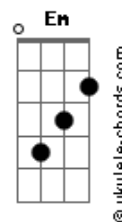

Léo Hênry - Canção de La La La

tom:

Intro: C G Dm7 G

C G Dm7 G
 Oh oh oh oh oh oh oh oh
 C G Dm7 G
 Oh oh oh oh oh oh oh oh
 C G
 Vou olhar pra tras, ver a vida diferente

Dm G
 Sorrir o que chorei, amar o que odiei

C
 Tantas noites claras

G
 Tantos versos que não fiz por

Dm
 Falta de carinho

G
 Que eu mesmo que não quis

[Refrão]

F Em Am
 Quero andar na estrada
 F G
 Pular fogo e, ter nas mãos
 F Em Am F G
 A melhor jogada de um atleta campeão
 F Em Am F G
 Quero essa parada de mover a emoção
 F Em Am
 Dentro da estrada
 F G
 Que componha a canção

(C F G)
 (C F G)
 (C F G)

C G Dm7 G

Acordes

Oh oh oh oh oh oh oh oh oh oh
 C G Dm7 G
 Oh oh oh oh oh oh oh oh oh oh
 C G

Vou olhar pra tras, ver a vida diferente
 Dm G

Sorrir o que chorei, amar o que odiei