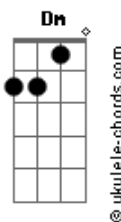

Léo Hênry - Canção de La La La

tom:

Intro: C G Dm7 G

C G Dm7 G
Oh oh oh oh oh oh oh oh
C G Dm7 G
Oh oh oh oh oh oh oh oh
C G
Vou olhar pra tras, ver a vida diferente

Dm G
Sorrir o que chorei, amar o que odiei

C
Tantas noites claras

G
Tantos versos que não fiz por

Dm
Falta de carinho

G
Que eu mesmo que não quis

[Refrão]

F Em Am
Quero andar na estrada
F G
Pular fogo e, ter nas mãos
F Em Am F G
A melhor jogada de um atleta campeão
F Em Am F G
Quero essa parada de mover a emoção
F Em Am
Dentro da estrada
F G
Que componha a canção

(C F G)
(C F G)
(C F G)

C G Dm7 G

Acordes

Oh oh oh oh oh oh oh oh oh oh
C G Dm7 G
Oh oh oh oh oh oh oh oh oh oh
C G

Vou olhar pra tras, ver a vida diferente
Dm G

Sorrir o que chorei, amar o que odiei

C
Tantas noites claras

G
Tantos versos que não fiz por

Dm
Falta de carinho

G
Que eu mesmo que não quis

[Refrão]

F Em Am
Quero andar na estrada
F G
Pular fogo e, ter nas mãos
F Em Am F G
A melhor jogada de um atleta campeão
F Em Am F G
Quero essa parada de mover a emoção
F Em Am
Dentro da estrada
F G
Que componha a canção

(C F G)
(C F G)
(C F G)

C G Dm7 G
Oh oh oh oh oh oh oh oh oh oh
C G Dm7 G
Oh oh oh oh oh oh oh oh oh oh

[Final] C