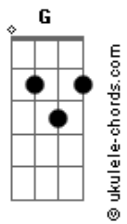

Léo Hênry - Canção de La La La

tom:

Intro: C G Dm7 G

C G Dm7 G
 Oh oh oh oh oh oh oh oh
 C G Dm7 G
 Oh oh oh oh oh oh oh oh
 C G
 Vou olhar pra tras, ver a vida diferente

Dm G
 Sorrir o que chorei, amar o que odiei

C
 Tantas noites claras

G
 Tantos versos que não fiz por

Dm
 Falta de carinho

G
 Que eu mesmo que não quis

[Refrão]

F Em Am
 Quero andar na estrada

F G
 Pular fogo e, ter nas mãos

F Em Am F G
 A melhor jogada de um atleta campeão

F Em Am F G
 Quero essa parada de mover a emoção

F G
 Dentro da estrada

F G
 Que componha a canção

C G Dm7 G

Acordes

Oh oh oh oh oh oh oh oh oh oh
 C G Dm7 G
 Oh oh oh oh oh oh oh oh oh oh
 C G

Vou olhar pra tras, ver a vida diferente