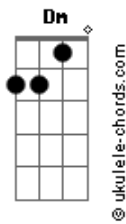

Léo Hênry - Canção de La La La

tom:

Intro: C G Dm7 G

C G Dm7 G
 Oh oh oh oh oh oh oh oh
 C G Dm7 G
 Oh oh oh oh oh oh oh oh
 C G
 Vou olhar pra tras, ver a vida diferente

Dm G
 Sorrir o que chorei, amar o que odiei

C
 Tantas noites claras

G
 Tantos versos que não fiz por

Dm
 Falta de carinho

G
 Que eu mesmo que não quis

[Refrão]

F Em Am
 Quero andar na estrada

F G
 Pular fogo e, ter nas mãos

F Em Am F G
 A melhor jogada de um atleta campeão

F Em Am F G
 Quero essa parada de mover a emoção

F G
 Dentro da estrada

F G
 Que componha a canção

C G Dm7 G

Acordes

Oh oh oh oh oh oh oh oh oh oh
 C G Dm7 G
 Oh oh oh oh oh oh oh oh oh oh
 C G

Vou olhar pra tras, ver a vida diferente