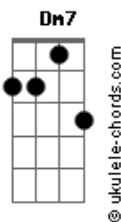

Léo Hênry - Canção de La La La

tom:

Intro: C G Dm7 G

C G Dm7 G
 Oh oh oh oh oh oh oh oh
 C G Dm7 G
 Oh oh oh oh oh oh oh oh
 C G
 Vou olhar pra tras, ver a vida diferente

Dm G
 Sorrir o que chorei, amar o que odiei

C
 Tantas noites claras

G
 Tantos versos que não fiz por

Dm
 Falta de carinho

G
 Que eu mesmo que não quis

[Refrão]

F Em Am
 Quero andar na estrada
 F G
 Pular fogo e, ter nas mãos
 F Em Am F G
 A melhor jogada de um atleta campeão
 F Em Am F G
 Quero essa parada de mover a emoção
 F Em Am
 Dentro da estrada
 F G
 Que componha a canção

(C F G)
 (C F G)
 (C F G)

C G Dm7 G

Acordes

Oh oh oh oh oh oh oh oh oh oh
 C G Dm7 G
 Oh oh oh oh oh oh oh oh oh oh
 C G

Vou olhar pra tras, ver a vida diferente
 Dm G

Sorrir o que chorei, amar o que odiei