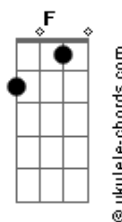

Léo Hênry - Canção de La La La

tom:

Intro: C G Dm7 G

C G Dm7 G
Oh oh oh oh oh oh oh oh
C G Dm7 G
Oh oh oh oh oh oh oh oh
C G
Vou olhar pra tras, ver a vida diferente

Dm G
Sorrir o que chorei, amar o que odiei

C
Tantas noites claras

G
Tantos versos que não fiz por

Dm
Falta de carinho

G
Que eu mesmo que não quis

[Refrão]

F Em Am
Quero andar na estrada
F G
Pular fogo e, ter nas mãos
F Em Am F G
A melhor jogada de um atleta campeão
F Em Am F G
Quero essa parada de mover a emoção
F Em Am
Dentro da estrada
F G
Que componha a canção

(C F G)
(C F G)
(C F G)

C G Dm7 G

Acordes

Oh oh oh oh oh oh oh oh oh oh
C G Dm7 G
Oh oh oh oh oh oh oh oh oh oh
C G

Vou olhar pra tras, ver a vida diferente
Dm G

Sorrir o que chorei, amar o que odiei

C
Tantas noites claras

G
Tantos versos que não fiz por

Dm
Falta de carinho

G
Que eu mesmo que não quis

[Refrão]

F Em Am
Quero andar na estrada
F G
Pular fogo e, ter nas mãos
F Em Am F G
A melhor jogada de um atleta campeão
F Em Am F G
Quero essa parada de mover a emoção
F Em Am
Dentro da estrada
F G
Que componha a canção

(C F G)
(C F G)
(C F G)

C G Dm7 G
Oh oh oh oh oh oh oh oh oh oh
C G Dm7 G
Oh oh oh oh oh oh oh oh oh oh

[Final] C