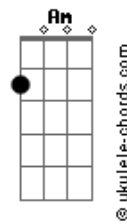

Léo Hênry - Canção de La La La

tom:

Intro: C G Dm7 G

C G Dm7 G
 Oh oh oh oh oh oh oh oh
 C G Dm7 G
 Oh oh oh oh oh oh oh oh
 C G
 Vou olhar pra tras, ver a vida diferente

Dm G
 Sorrir o que chorei, amar o que odiei

C
 Tantas noites claras

G
 Tantos versos que não fiz por

Dm
 Falta de carinho

G
 Que eu mesmo que não quis

[Refrão]

F Em Am
 Quero andar na estrada

F G
 Pular fogo e, ter nas mãos

F Em Am F G
 A melhor jogada de um atleta campeão

F Em Am F G
 Quero essa parada de mover a emoção

F G
 Dentro da estrada

F G
 Que componha a canção

C G Dm7 G

Acordes

Oh oh oh oh oh oh oh oh oh oh
 C G Dm7 G
 Oh oh oh oh oh oh oh oh oh oh
 C G

Vou olhar pra tras, ver a vida diferente