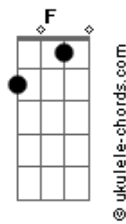

Léo Hênry - Canção de La La La

tom:

Intro: C G Dm7 G

C G Dm7 G
 Oh oh oh oh oh oh oh oh
 C G Dm7 G
 Oh oh oh oh oh oh oh oh
 C G
 Vou olhar pra tras, ver a vida diferente

Dm G
 Sorrir o que chorei, amar o que odiei

C
 Tantas noites claras

G
 Tantos versos que não fiz por

Dm
 Falta de carinho

G
 Que eu mesmo que não quis

[Refrão]

F Em Am
 Quero andar na estrada

F G
 Pular fogo e, ter nas mãos

F Em Am F G
 A melhor jogada de um atleta campeão

F Em Am F G
 Quero essa parada de mover a emoção

F G
 Dentro da estrada

F G
 Que componha a canção

C G Dm7 G

Acordes

Oh oh oh oh oh oh oh oh oh oh
 C G Dm7 G
 Oh oh oh oh oh oh oh oh oh oh
 C G

Vou olhar pra tras, ver a vida diferente