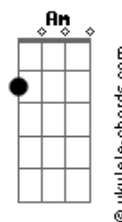

Léo Hênry - Canção de La La La

tom:

Intro: C G Dm7 G

C G Dm7 G
Oh oh oh oh oh oh oh oh
C G Dm7 G
Oh oh oh oh oh oh oh oh
C G
Vou olhar pra tras, ver a vida diferente

Dm G
Sorrir o que chorei, amar o que odiei

C
Tantas noites claras

G
Tantos versos que não fiz por

Dm
Falta de carinho

G
Que eu mesmo que não quis

[Refrão]

F Em Am
Quero andar na estrada
F G
Pular fogo e, ter nas mãos
F Em Am F G
A melhor jogada de um atleta campeão
F Em Am F G
Quero essa parada de mover a emoção
F Em Am
Dentro da estrada
F G
Que componha a canção

(C F G)
(C F G)
(C F G)

C G Dm7 G

Acordes

Oh oh oh oh oh oh oh oh oh oh
C G Dm7 G
Oh oh oh oh oh oh oh oh oh oh
C G

Vou olhar pra tras, ver a vida diferente
Dm G

Sorrir o que chorei, amar o que odiei

C
Tantas noites claras

G
Tantos versos que não fiz por

Dm
Falta de carinho

G
Que eu mesmo que não quis

[Refrão]

F Em Am
Quero andar na estrada
F G
Pular fogo e, ter nas mãos
F Em Am F G
A melhor jogada de um atleta campeão
F Em Am F G
Quero essa parada de mover a emoção
F Em Am
Dentro da estrada
F G
Que componha a canção

(C F G)
(C F G)
(C F G)

C G Dm7 G
Oh oh oh oh oh oh oh oh oh oh
C G Dm7 G
Oh oh oh oh oh oh oh oh oh oh

[Final] C