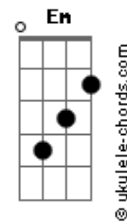

Léo Hênry - Canção de La La La

tom:

Intro: C G Dm7 G

C G Dm7 G
 Oh oh oh oh oh oh oh oh
 C G Dm7 G
 Oh oh oh oh oh oh oh oh
 C G
 Vou olhar pra tras, ver a vida diferente

Dm G
 Sorrir o que chorei, amar o que odiei

C
 Tantas noites claras

G
 Tantos versos que não fiz por

Dm
 Falta de carinho

G
 Que eu mesmo que não quis

[Refrão]

F Em Am
 Quero andar na estrada

F G
 Pular fogo e, ter nas mãos

F Em Am F G
 A melhor jogada de um atleta campeão

F Em Am F G
 Quero essa parada de mover a emoção

F G
 Dentro da estrada

F G
 Que componha a canção

C G Dm7 G

Acordes

Oh oh oh oh oh oh oh oh oh oh
 C G Dm7 G
 Oh oh oh oh oh oh oh oh oh oh
 C G

Vou olhar pra tras, ver a vida diferente