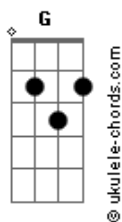

Léo Hênry - Canção de La La La

tom:

Intro: C G Dm7 G

C G Dm7 G
 Oh oh oh oh oh oh oh oh
 C G Dm7 G
 Oh oh oh oh oh oh oh oh
 C G
 Vou olhar pra tras, ver a vida diferente

Dm G
 Sorrir o que chorei, amar o que odiei

C
 Tantas noites claras

G
 Tantos versos que não fiz por

Dm
 Falta de carinho

G
 Que eu mesmo que não quis

[Refrão]

F Em Am
 Quero andar na estrada
 F G
 Pular fogo e, ter nas mãos
 F Em Am F G
 A melhor jogada de um atleta campeão
 F Em Am F G
 Quero essa parada de mover a emoção
 F Em Am
 Dentro da estrada
 F G
 Que componha a canção

(C F G)
 (C F G)
 (C F G)

C G Dm7 G

Acordes

Oh oh oh oh oh oh oh oh oh oh
 C G Dm7 G
 Oh oh oh oh oh oh oh oh oh oh
 C G

Vou olhar pra tras, ver a vida diferente
 Dm G

Sorrir o que chorei, amar o que odiei