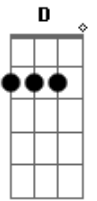

Leo Guto - Tipo Assim

Tom: F

(forma dos acordes no tom de C)

Capostrate na 5ª casa

Intro: G C G C

Eu olho pra você e me esqueço de como é estar

Tipo assim, sem ninguém pra olhar

E imaginar o recomeço de uma vida após o tempo

E pra você tocar meu violão

Te ver sorrindo enquanto eu digo o quanto eu gosto de você

Acordes

© ukulele-chords.com

© ukulele-chords.com

© ukulele-chords.com

© ukulele-chords.com

© ukulele-chords.com