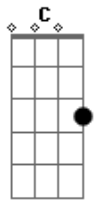

© ukulele-chords.com