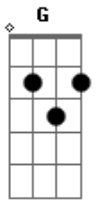

Leo Guto - Tipo Assim

Tom: F

(forma dos acordes no tom de C)

Capostrate na 5ª casa

Intro: G C G C

Eu olho pra você e me esqueço de como é estar

Tipo assim, sem ninguém pra olhar

E imaginar o recomeço de uma vida após o tempo

E pra você tocar meu violão

Te ver sorrindo enquanto eu digo o quanto eu gosto de você

Acordes

© ukulele-chords.com

© ukulele-chords.com

© ukulele-chords.com

© ukulele-chords.com

© ukulele-chords.com