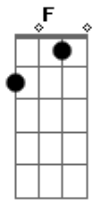

Leo Guto - Tipo Assim

Tom: F

(forma dos acordes no tom de C)

Capostrate na 5ª casa

Intro: G C G C

Eu olho pra você e me esqueço de como é estar

Tipo assim, sem ninguém pra olhar

E imaginar o recomeço de uma vida após o tempo

Que passamos a nos procurar sem saber

Ah ah, quero ficar aqui
Deitado com você até ?cê? enjoar de mim
Tipo assim, até você cansar

As vezes eu me perco imaginando a gente em algum lugar

Bem tranquilo onde eu quero te levar

E pra você tocar meu violão

Te ver sorrindo enquanto eu digo o quanto eu gosto de você

Acordes

© ukulele-chords.com