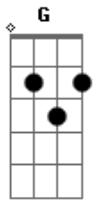

Leo Guto - Tipo Assim

Tom: F

(forma dos acordes no tom de C)

Capostrate na 5ª casa

Intro: G C G C

Eu olho pra você e me esqueço de como é estar

Tipo assim, sem ninguém pra olhar

E imaginar o recomeço de uma vida após o tempo

E pra você tocar meu violão

Te ver sorrindo enquanto eu digo o quanto eu gosto de você

Acordes

© ukulele-chords.com

© ukulele-chords.com

© ukulele-chords.com

© ukulele-chords.com

© ukulele-chords.com