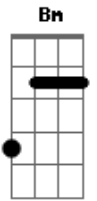

Leo Guto - Tipo Assim

Tom: F

(forma dos acordes no tom de C)

Capostrate na 5ª casa

Intro: G C G C

Eu olho pra você e me esqueço de como é estar

Tipo assim, sem ninguém pra olhar

E imaginar o recomeço de uma vida após o tempo

E pra você tocar meu violão

Te ver sorrindo enquanto eu digo o quanto eu gosto de você

Acordes

© ukulele-chords.com

© ukulele-chords.com

© ukulele-chords.com

© ukulele-chords.com

© ukulele-chords.com