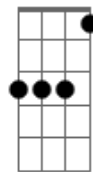

# Leo Guto - Leve

tom: G

G7M

Am7  
Deve ser a luz desse sol, ou pode ser também que eu queira  
D  
Iluminar a vida e colorir  
G7M  
Pode ser apenas um sol, na sequência com lá menor Am7  
D Em7 Bm7  
E uma nova canção há de surgir  
Am7 D Eb Em7 Bm7  
Vai melhorar o dia de quem vai ouvir  
Am7 D  
E vai fazer cantar até não se esquecer

© ukulele-chords.com

Em7

© ukulele-chords.com

Bm7

© ukulele-chords.com

Eb

© ukulele-chords.com

Que nunca mereceu estar aqui  
G7M Mas quem já entendeu vai saber que destino pode mudar Am7  
D Em7 Bm7  
Mas os que é pra ser já é assim  
Am7 D Eb Em7 Bm7  
Vai complicar um pouco se não se abrir  
D  
E vai acreditar que o mundo pode ser