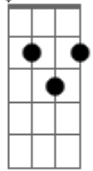

G

© ukulele-chords.com