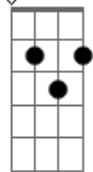

G

© ukulele-chords.com