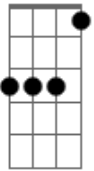

# Leo Guto - Leve

tom: G

G7M

Am7  
Deve ser a luz desse sol, ou pode ser também que eu queira  
D  
Iluminar a vida e colorir  
G7M  
Pode ser apenas um sol, na sequência com lá menor Am7  
D Em7 Bm7  
E uma nova canção há de surgir  
Am7 D Eb Em7 Bm7  
Vai melhorar o dia de quem vai ouvir  
Am7 D  
E vai fazer cantar até não se esquecer

© ukulele-chords.com

Em7

© ukulele-chords.com

Bm7

© ukulele-chords.com

Eb

© ukulele-chords.com

Que nunca mereceu estar aqui  
G7M Mas quem já entendeu vai saber que destino pode mudar Am7  
D Em7 Bm7  
Mas os que é pra ser já é assim  
Am7 D Eb Em7 Bm7  
Vai complicar um pouco se não se abrir  
D  
E vai acreditar que o mundo pode ser