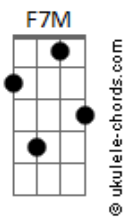

Leo Grazz - Gravidade

tom:

Bm (forma dos acordes no tom de Am)

Capostrate na 2ª casa

Intro: Am7 D Am7 D

Eu tava meio sem direção, na contra mão
 Na tentativa de encontrar você
 E no meio dessa confusão, que é meu coração
 To sem destino quero me perder
 O meu corpo no teu corpo
 Me deixou mais alto que a muralha da China
 No teu gosto, de novo
 Mas dessa vez quero passagem só de ida

Eu to voando no céu da sua boca
 Eu tô voando no céu da sua boca
 A gravidade do seu beijo me tirou do chão
 A gravidade do teu beijo me tirou do chão
 (Am7 D Am7 D)

Eu tava meio sem direção, na contra mão
 Na tentativa de encontrar você
 E no meio dessa confusão, que é meu coração
 To sem destino quero me perder
 O meu corpo no teu corpo
 Me deixou mais alto que a muralha da China
 No teu gosto, de novo

Acordes

Mas dessa vez quero passagem só de ida

Eu to voando no céu da sua boca
 Eu tô voando no céu da sua boca
 A gravidade do seu beijo me tirou do chão
 A gravidade do teu beijo me tirou do chão
 (Am7 D Am7 D)