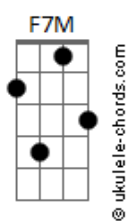

Leo Grazz - Gravidade

tom:

Bm (forma dos acordes no tom de Am)

Capostrate na 2ª casa

Intro: Am7 D Am7 D

Eu tava meio sem direção, na contra mão
 Na tentativa de encontrar você
 E no meio dessa confusão, que é meu coração
 To sem destino quero me perder
 O meu corpo no teu corpo
 Me deixou mais alto que a muralha da China
 No teu gosto, de novo
 Mas dessa vez quero passagem só de ida

Eu to voando no céu da sua boca
 Eu tô voando no céu da sua boca
 A gravidade do seu beijo me tirou do chão
 A gravidade do teu beijo me tirou do chão
 (Am7 D Am7 D)

Eu tava meio sem direção, na contra mão
 Na tentativa de encontrar você
 E no meio dessa confusão, que é meu coração
 To sem destino quero me perder
 O meu corpo no teu corpo
 Me deixou mais alto que a muralha da China
 No teu gosto, de novo

Acordes

Mas dessa vez quero passagem só de ida

Eu to voando no céu da sua boca
 Eu tô voando no céu da sua boca
 A gravidade do seu beijo me tirou do chão
 A gravidade do teu beijo me tirou do chão
 (Am7 D Am7 D)