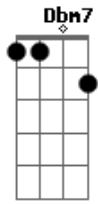

© ukulele-chords.com