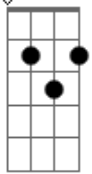

© ukulele-chords.com

G