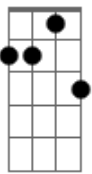

© ukulele-chords.com

Dm7