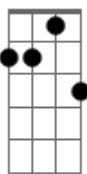

© ukulele-chords.com

Dm7