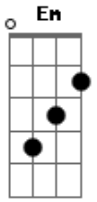

© ukulele-chords.com