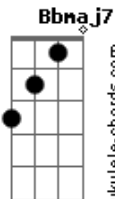

© ukulele-chords.com