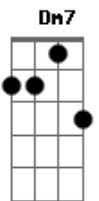

Léo Fressato - De Janeiro a Janeiro

Tom: A
Intro: Dm7 A (2x)

Dm7 A
Talvez eu volte logo por teu sertão
Me retorcer no teu cerrado
Pra ressecar até rachar o coração
Que quase morreu afogado
É que eu vim de longe eu vim lá do frio (sul)
E lá o povo chora o dia inteiro
É por isso que chove e que tudo mofa
De janeiro a janeiro

A Dm7
De janeiro a janeiro

(repete primeira parte)

Dm7 A

Acordes

© ukulele-chords.com

© ukulele-chords.com

Dm7 A Dm7
Mas se eu chegar no teu cerrado
E você estiver do meu lado
O meu coração rachado
Você pode pingar uma gota do teu suor molhado
E o meu coração estará fecundado
E pronto pra levar
Dm7 A
O mar pro interior do teu país
Levar o mar pro interior do teu país
Levar meu mar pro interior do teu país
(pausa)
De janeiro a janeiro
Dm7 A (2x)