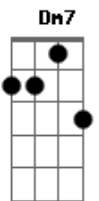

# Léo Fressato - De Janeiro a Janeiro

Tom: A  
Intro: Dm7 A (2x)

Dm7 A  
Talvez eu volte logo por teu sertão  
Me retorcer no teu cerrado  
Pra ressecar até rachar o coração  
Que quase morreu afogado  
É que eu vim de longe eu vim lá do frio (sul)  
E lá o povo chora o dia inteiro  
É por isso que chove e que tudo mofa  
De janeiro a janeiro

A Dm7  
De janeiro a janeiro

(repete primeira parte)

Dm7 A

## Acordes

© ukulele-chords.com

© ukulele-chords.com

Dm7 A Dm7  
Mas se eu chegar no teu cerrado  
E você estiver do meu lado  
O meu coração rachado  
Você pode pingar uma gota do teu suor molhado  
E o meu coração estará fecundado  
E pronto pra levar  
Dm7 A  
O mar pro interior do teu país  
Levar o mar pro interior do teu país  
Levar meu mar pro interior do teu país  
(pausa)  
De janeiro a janeiro  
Dm7 A (2x)