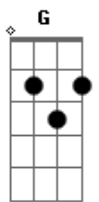

Chapéu na cabeça e na mente um cowboy **Aadd9**

Bm

Do boiadeiro com cara de bad boy **G**

Elas arrepiam de escutar minha voz **Dadd9**

O fetiche dela, claro que é nós **Aadd9**

Chapéu na cabeça e na mente um cowboy

O fetiche dela, claro que é nós **Aadd9**

Chapéu na cabeça e na mente um cowboy

Bm

Do boiadeiro com cara de bad boy **G**

Elas arrepiam de escutar minha voz **Dadd9**

O fetiche dela, claro que é nós **Aadd9**

Chapéu na cabeça e na mente um cowboy

Bm

Do boiadeiro com cara de bad boy

Acordes

© ukulele-chords.com

© ukulele-chords.com

© ukulele-chords.com

© ukulele-chords.com