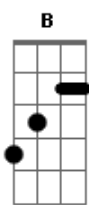

© ukulele-chords.com