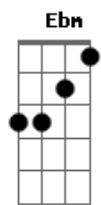

Léo e Raphael - Vitrola

tom:
Ebm (forma dos acordes no tom de Dbm)
Capostraste na 2ª casa

Vitrola veia não aguenta mais besteira
Tem vontade de chorar
A vida inteira foi viola ponteando tião carreiro
Ai que saudade que me dá
Passou por tantas coisas, fez surgir tantos romances
Fez amantes separar

Hoje não passa de um enfeite esquecido na estante
É só poeira, ai, aiaa
Vitrola senta aqui do lado, que hoje to apaixonado
Abandonado igual você
bota no 12 aquela rasga peito
Já que amar tá complicado o jeito é beber
Vitrola veia, senta aqui do lado, que hoje to apaixonado
Abandonado igual você
bota no 12 aquela rasga peito
Já que mar tá complicado o jeito é beber

Acordes

© ukulele-chords.com