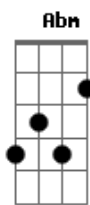

© ukulele-chords.com