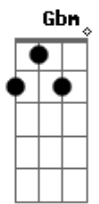

© ukulele-chords.com