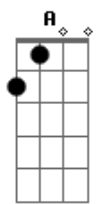

Léo e Raphael - Tchau Brigado

Tom: A

(A E Gbm D)
D Se eu ligo às 7, ela não quer atender E
Gbm Mando mensagem chamando pro cinema Não A
E quer me responder Já tô ficando cansado em D
A tomar perna da bandida e a danada só diz Gbm
D não Cê tá pensando que eu vou te esperar A
E Por toda vida Com certeza, só que não D
A E

Agora que saí da balada ai você liga Toda
Gbm descabelada chapada de birita Depois que D
A bebe e enche a cara Aí quer carinho Quer E
Gbm terminar a noite na cama do gordinho Mas D A
E o gordinho tá em outra A mulherada virou
Gbm mato Ei, querida, tchau, obrigado Esse D A
E gordinho tá pra frente O moleque tá Gbm
D estourado Ei, querida, tchau, obrigado.... A

Acordes

© ukulele-chords.com