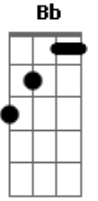

Léo e Raphael - Separa Os Homens Dos Meninos

tom:

Intro: F Gm Bb

F
Desafiou me intimou e agora que eu to aqui Gm

Gastou a minha mente já tem horas, ?cê? não me solta e nem me Bb

Desenrola , faz hora , tá f#da C

Gm
Não vem com esse tipo de conversa

Bb
Generalizando que macho não presta

Acordes

© ukulele-chords.com

© ukulele-chords.com

© ukulele-chords.com

© ukulele-chords.com

© ukulele-chords.com