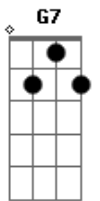

© ukulele-chords.com