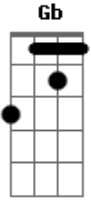

# Léo e Raphael - Moça do Cabelão Preto

**C** tom:

**C**  
Moça do cabelão preto, dos olhos de mel  
**Bbm**  
Esse sorriso aí é um pedaço do céu  
**Ab**  
Será que cabe nós dois embaixo do chapéu?

**C**  
Moça, tentei segurar, mas vou ter que dizer  
**Bbm**  
Tem dias que o meu pensamento só pensa em te ver

## Acordes

© ukulele-chords.com

© ukulele-chords.com

© ukulele-chords.com

© ukulele-chords.com

**Ab**  
Será que nesse chapelão cabe eu e você?  
**Gb Ab**  
Ah, eu vou ter que falar

**C**  
Você é a sela que faltava no cavalo  
**Bbm**  
Você é a cerca que faltava no meu pasto  
Você é a espora que faltava na minha bota  
**Ab**  
Você era tudo que eu precisava agora