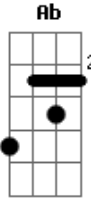

Léo e Raphael - Moça do Cabelão Preto

C tom:

C
Moça do cabelão preto, dos olhos de mel
Bbm
Esse sorriso aí é um pedaço do céu
Ab
Será que cabe nós dois embaixo do chapéu?

C
Moça, tentei segurar, mas vou ter que dizer
Bbm
Tem dias que o meu pensamento só pensa em te ver

Acordes

© ukulele-chords.com

© ukulele-chords.com

© ukulele-chords.com

© ukulele-chords.com

Ab
Será que nesse chapelão cabe eu e você?
Gb Ab
Ah, eu vou ter que falar

C
Você é a sela que faltava no cavalo
Bbm
Você é a cerca que faltava no meu pasto
Você é a espora que faltava na minha bota
Ab
Você era tudo que eu precisava agora