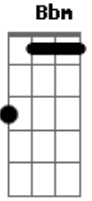

# Léo e Raphael - Moça do Cabelão Preto

**C** tom:

**C**  
Moça do cabelão preto, dos olhos de mel  
**Bbm**  
Esse sorriso aí é um pedaço do céu  
**Ab**  
Será que cabe nós dois embaixo do chapéu?

**C**  
Moça, tentei segurar, mas vou ter que dizer  
**Bbm**  
Tem dias que o meu pensamento só pensa em te ver

## Acordes

© ukulele-chords.com

© ukulele-chords.com

© ukulele-chords.com

© ukulele-chords.com

**Ab**  
Será que nesse chapelão cabe eu e você?  
**Gb Ab**  
Ah, eu vou ter que falar

**C**  
Você é a sela que faltava no cavalo  
**Bbm**  
Você é a cerca que faltava no meu pasto  
Você é a espora que faltava na minha bota  
**Ab**  
Você era tudo que eu precisava agora