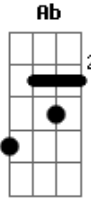

# Léo e Raphael - Moça do Cabelão Preto

**C** tom:

**C**  
Moça do cabelão preto, dos olhos de mel  
**Bbm**  
Esse sorriso aí é um pedaço do céu  
**Ab**  
Será que cabe nós dois embaixo do chapéu?

**C**  
Moça, tentei segurar, mas vou ter que dizer  
**Bbm**  
Tem dias que o meu pensamento só pensa em te ver

## Acordes

© ukulele-chords.com

© ukulele-chords.com

© ukulele-chords.com

© ukulele-chords.com

**Ab**  
Será que nesse chapelão cabe eu e você?  
**Gb Ab**  
Ah, eu vou ter que falar

**C**  
Você é a sela que faltava no cavalo  
**Bbm**  
Você é a cerca que faltava no meu pasto  
Você é a espora que faltava na minha bota  
**Ab**  
Você era tudo que eu precisava agora