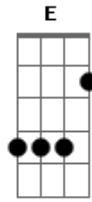

© ukulele-chords.com