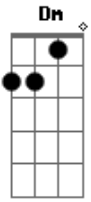

Léo e Raphael - Fui Parar Na Zona

Tom: C
Intro: Dm F C G

Am
Ontem a noite eu passei por maus bocados
F
E o meu perdido que era certo deu errado
C
A casa caiu eu me enrolei ela descobriu
G
Eu tava contando mentira e nem era primeiro de abril
E
Am

E mulher brava cê não aguenta 8 segundos
F
Juntou minhas coisas e me mandou cai pro mundo
C
Peguei minha chave, carteira e o celular na mesma hora
G
Dm
Juntei minhas malas e fui parar na zona
F
C
A partir de hoje é aqui que eu vou morar
G
Dm
Vendi meu carro e negocieei com a dona
F
C
G
Meu novo endereço só tem mulherada e bar

Acordes

© ukulele-chords.com

© ukulele-chords.com

© ukulele-chords.com

© ukulele-chords.com

© ukulele-chords.com

© ukulele-chords.com