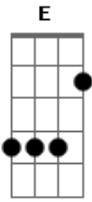

© ukulele-chords.com