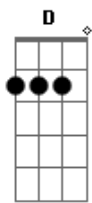

Léo e Raphael - Bicho Bruto

Tom: D

m [Intro] Dm C Bb A

Dm Bb F C
Ho ho ho bicho bruto, ó nós de novo
Dm Bb F C
Ho ho ho bicho bruto, ó nós de novo

Dm Bb
Com a gente o trem é cabuloso
F C
Tamo chegando aqui não tem preguiça não
Dm Bb
Respeita peão véio moço
F C
Enquanto ceis tão vindo eu to voltando pela contra-mão

Gm Dm C
E quando a gente chega a pressão começa a subir
Gm Dm C
Chega a tremer chão quando a gente começa a ouvir
Dm C Bb
A
O leo e raphael chegou, leo e raphael chegou, leo e raphael
chegou
Dm Bb F
Ho ho ho bicho bruto, ó nós de novo
F C
Apito e grito no meio do povo
Dm Bb F
Ho ho ho bicho bruto desce outra grade
F C
E fecha o bar que aqui não passa vontade

Acordes