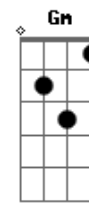

© ukulele-chords.com