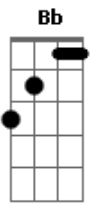

© ukulele-chords.com