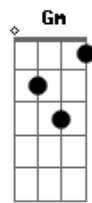

© ukulele-chords.com