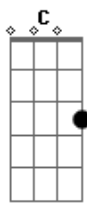

© ukulele-chords.com