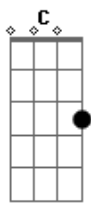

© ukulele-chords.com