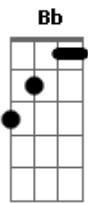

© ukulele-chords.com