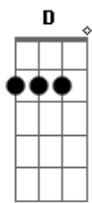

Léo e Raphael - Bicho Bruto

Tom: D

m [Intro] Dm C Bb A

Dm Bb F C
Ho ho ho bicho bruto, ó nós de novo
Dm Bb F C
Ho ho ho bicho bruto, ó nós de novo

Dm Bb
Com a gente o trem é cabuloso
F C
Tamo chegando aqui não tem preguiça não
Dm Bb
Respeita peão véio moço
F C
Enquanto ceis tão vindo eu to voltando pela contra-mão

Gm Dm C
E quando a gente chega a pressão começa a subir
Gm Dm C
Chega a tremer chão quando a gente começa a ouvir
Dm C Bb
A
O leo e raphael chegou, leo e raphael chegou, leo e raphael chegou
Dm Bb F
Ho ho ho bicho bruto, ó nós de novo
F C
Apito e grito no meio do povo
Dm Bb F
Ho ho ho bicho bruto desce outra grade
F C
E fecha o bar que aqui não passa vontade

Acordes