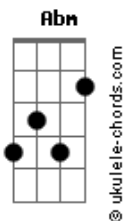

Léo e Raphael - Aquário

tom:

Intro: E B Abm Gb

E B
Tanta gente naquele dia pra beijar
Abm Gb
E olha onde a minha língua foi parar

E
Numa boca que não para

B
Numa cama disputada

Abm
Meu erro foi querer deixar de ser um rolo
Gb

Acordes

E me envolver até o pescoço com uma cria de balada

[Refrão]

E B
Ce não vale a suada que eu dei e as garrafa que eu tô empilhando

Abm
Malandra de carteira assinada

Gb
Uma hora ce topa um malandro

E B
Que te põe no aquário e mas não abre mão do oceano