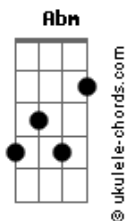

Léo e Raphael - Aquário

tom:

Intro: E B Abm Gb

E B
Tanta gente naquele dia pra beijar
Abm Gb
E olha onde a minha língua foi parar

E
Numa boca que não para

B
Numa cama disputada

Abm
Meu erro foi querer deixar de ser um rolo
Gb

Acordes

E me envolver até o pescoço com uma cria de balada

[Refrão]

E B
Ce não vale a suada que eu dei e as garrafa que eu tô empilhando

Abm
Malandra de carteira assinada

Gb
Uma hora ce topa um malandro

E B
Que te põe no aquário e mas não abre mão do oceano