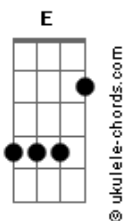

Léo e Raphael - Aquário

tom:

Intro: E B Abm Gb

E B
Tanta gente naquele dia pra beijar
Abm Gb
E olha onde a minha língua foi parar

E
Numa boca que não para

B
Numa cama disputada

Abm
Meu erro foi querer deixar de ser um rolo
Gb

Acordes

E me envolver até o pescoço com uma cria de balada

[Refrão]

E B
Ce não vale a suada que eu dei e as garrafa que eu tô empilhando

Abm
Malandra de carteira assinada

Gb
Uma hora ce topa um malandro

E B
Que te põe no aquário e mas não abre mão do oceano