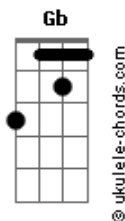

Léo e Raphael - Aquário

tom:

Intro: E B Abm Gb

E B
Tanta gente naquele dia pra beijar
Abm Gb
E olha onde a minha língua foi parar

E
Numa boca que não para

B
Numa cama disputada

Abm
Meu erro foi querer deixar de ser um rolo
Gb

Acordes

E me envolver até o pescoço com uma cria de balada

[Refrão]

E B
Ce não vale a suada que eu dei e as garrafa que eu tô empilhando

Abm
Malandra de carteira assinada

Gb
Uma hora ce topa um malandro

E B
Que te põe no aquário e mas não abre mão do oceano