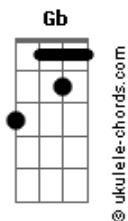

Léo e Raphael - Aquário

tom:

Intro: E B Abm Gb

E B
Tanta gente naquele dia pra beijar
Abm Gb
E olha onde a minha língua foi parar

E
Numa boca que não para

B
Numa cama disputada

Abm
Meu erro foi querer deixar de ser um rolo
Gb

Acordes

E me envolver até o pescoço com uma cria de balada

[Refrão]

E B
Ce não vale a suada que eu dei e as garrafa que eu tô empilhando

Abm
Malandra de carteira assinada

Gb
Uma hora ce topa um malandro

E B
Que te põe no aquário e mas não abre mão do oceano