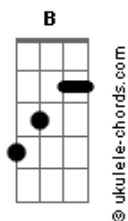

Léo e Raphael - Aquário

tom:

Intro: E B Abm Gb

E B
Tanta gente naquele dia pra beijar
Abm Gb
E olha onde a minha língua foi parar

E
Numa boca que não para

B
Numa cama disputada

Abm
Meu erro foi querer deixar de ser um rolo
Gb

Acordes

E me envolver até o pescoço com uma cria de balada

[Refrão]

E B
Ce não vale a suada que eu dei e as garrafa que eu tô empilhando

Abm
Malandra de carteira assinada

Gb
Uma hora ce topa um malandro

E B
Que te põe no aquário e mas não abre mão do oceano