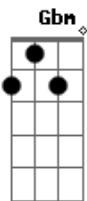

Léo e Giba - Um Dia Normal

Tom: A

Intro: Gbm A E B

Gbm A E B Gbm
Um dia normal, é tão natural a gente sair pra beber
A E
Depois do trabalho, no mesmo horário
B D
Todo mundo querendo saber
D E
Era só pra tomar umas
Gbm A
Mas eu me empolguei, me embriaguei
D
O garçom, chama
E Gbm

O cantor pra mim que eu já to ruim,
A D E
E quando eu fico assim, assim

Refrão:

A E
Eu só quero ouvir, uns modão daqueles de chorar
Bm
De encher a cara até o dia clarear
A D E
De criar coragem e ligar de madrugada, pra ex-namorada
A E
Eu só quero ouvir, toca aí um Chico Rey e Paraná
Bm
Um degrau na escada ou você não sabe amar
A D
Se eu tô ficando chato ou tô falando besteira
E A E
Toca um Bruno e Marrone, de saideira.

Acordes

© ukulele-chords.com

© ukulele-chords.com

© ukulele-chords.com

© ukulele-chords.com

© ukulele-chords.com

© ukulele-chords.com